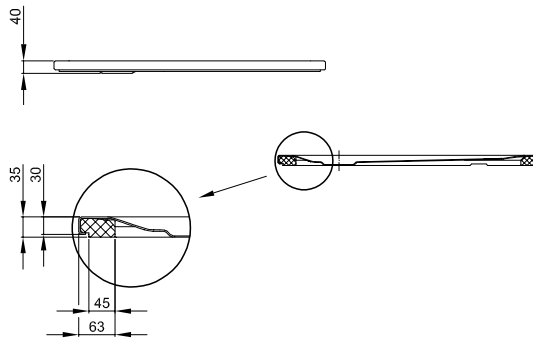

# Vigour Derby Duschwanne 25 mm mit Minimum-Wannenträger

## Abmessung

KBN-Nr.	Maße in mm	A	B	C	D	G	H
DE2S90EFT	900 × 900 × 25	900	900	800	800	210	210
DE2S100EFT	1000 × 1000 × 25	1000	1000	900	900	210	500

# Vigour Derby Duschwanne 35 mm mit Minimum-Wannenträger

## Abmessung

KBN-Nr.	Maße in mm	A	B	C	D	G	H
DE2S12090EFT	1200 × 900 × 35	1200	900	1100	800	210	450
DE2S12010EFT	1200 × 1000 × 35	1200	1000	1100	900	210	500
DE2S14090EFT	1400 × 900 × 35	1400	900	1300	800	210	450
DE2S14010EFT	1400 × 1000 × 35	1400	1000	1300	900	210	500
DE2S16090EFT	1600 × 900 × 35	1600	900	1500	800	210	800