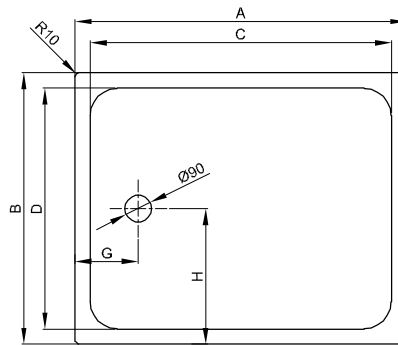

Vigour Derby Duschwanne 25 mm mit Minimum-Wannenträger

VIGOUR