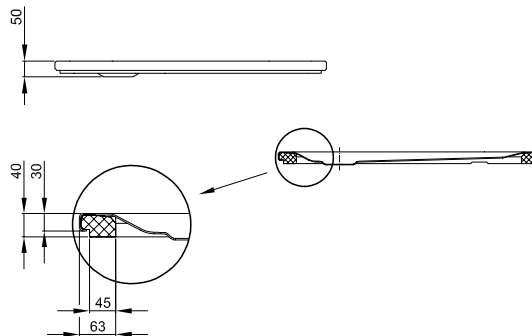

## Abmessung

KBN-Nr.	Maße in mm	A	B	C	D	G	H
DE2S90EFT	900 × 900 × 25	900	900	800	800	210	210
DE2S100EFT	1000 × 1000 × 25	1000	1000	900	900	210	500

# Vigour Derby Duschwanne 35 mm mit Minimum-Wannenträger

# VIGOUR

Duschwanne mit Schenkel  $\geq 1000$  mm

Duschwanne mit Schenkel  $\geq 1600$  mm

## Abmessung

KBN-Nr.	Maße in mm	A	B	C	D	G	H
DE2S12090EFT	1200 × 900 × 35	1200	900	1100	800	210	450
DE2S12010EFT	1200 × 1000 × 35	1200	1000	1100	900	210	500
DE2S14090EFT	1400 × 900 × 35	1400	900	1300	800	210	450
DE2S14010EFT	1400 × 1000 × 35	1400	1000	1300	900	210	500
DE2S16090EFT	1600 × 900 × 35	1600	900	1500	800	210	800