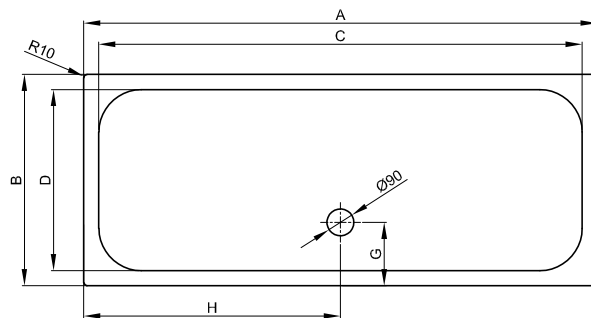

Duschwanne mit Schenkel ≥ 1000 mm

Duschwanne mit Schenkel ≥ 1600 mm