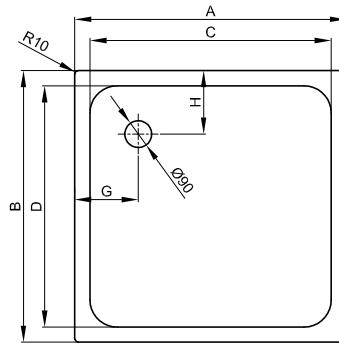

Vigour Derby Duschwanne 25 mm mit Minimum-Wannenträger

VIGOUR