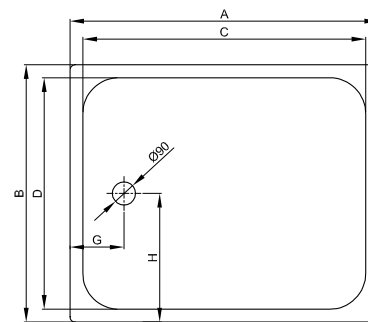

VIGOUR DERBY DUSCHWANNE

mit Schenkelmaß ≤ 90 cm

mit Schenkelmaß ≥ 100 cm

mit Schenkelmaß ≥ 160 cm

Abmessung	A	B	C	D	E	G	H	KBN-Nr.	Ablaufloch
90 × 90 × 2,5 cm	900	900	800	800	25	210	210	DE2S90EF	Ø 90
100 × 100 × 2,5 cm	1000	1000	900	900	25	210	500	DE2S100EF	Ø 90
120 × 90 × 3,5 cm	1200	900	1100	800	35	210	450	DE2S12090EF	Ø 90
120 × 100 × 3,5 cm	1200	1000	1100	900	35	210	500	DE2S12010EF	Ø 90
140 × 90 × 3,5 cm	1400	900	1300	800	35	210	450	DE2S14090EF	Ø 90
140 × 100 × 3,5 cm	1400	1000	1300	900	35	210	500	DE2S14010EF	Ø 90
160 × 90 × 3,5 cm	1600	900	1500	800	35	210	800	DE2S16090EF	Ø 90

Alle Angaben in mm.