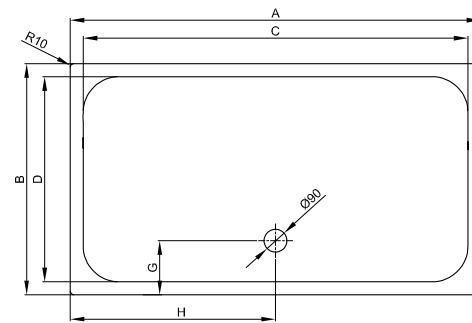

VIGOUR DERBY DUSCHWANNE

mit Schenkelmaß ≤ 90 cm

mit Schenkelmaß ≥ 100 cm

mit Schenkelmaß ≥ 160 cm

Abmessung	A	B	C	D	E	G	H	KBN-Nr.	Ablaufloch
90 × 90 × 2,5 cm	900	900	800	800	25	210	210	DE2S90EF	Ø 90
100 × 100 × 2,5 cm	1000	1000	900	900	25	210	500	DE2S100EF	Ø 90
120 × 90 × 3,5 cm	1200	900	1100	800	35	210	450	DE2S12090EF	Ø 90
120 × 100 × 3,5 cm	1200	1000	1100	900	35	210	500	DE2S12010EF	Ø 90
140 × 90 × 3,5 cm	1400	900	1300	800	35	210	450	DE2S14090EF	Ø 90
140 × 100 × 3,5 cm	1400	1000	1300	900	35	210	500	DE2S14010EF	Ø 90
160 × 90 × 3,5 cm	1600	900	1500	800	35	210	800	DE2S16090EF	Ø 90

Alle Angaben in mm.