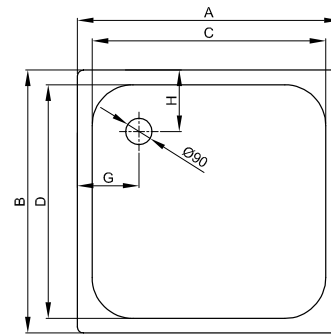

VIGOUR DERBY DUSCHWANNE

mit Schenkelmaß ≤ 90 cm

mit Schenkelmaß ≥ 100 cm

mit Schenkelmaß ≥ 160 cm

Abmessung	A	B	C	D	E	G	H	KBN-Nr.	Ablaufloch
90 × 90 × 2,5 cm	900	900	800	800	25	210	210	DE2S90EF	Ø 90
100 × 100 × 2,5 cm	1000	1000	900	900	25	210	500	DE2S100EF	Ø 90
120 × 90 × 3,5 cm	1200	900	1100	800	35	210	450	DE2S12090EF	Ø 90
120 × 100 × 3,5 cm	1200	1000	1100	900	35	210	500	DE2S12010EF	Ø 90
140 × 90 × 3,5 cm	1400	900	1300	800	35	210	450	DE2S14090EF	Ø 90
140 × 100 × 3,5 cm	1400	1000	1300	900	35	210	500	DE2S14010EF	Ø 90
160 × 90 × 3,5 cm	1600	900	1500	800	35	210	800	DE2S16090EF	Ø 90

Alle Angaben in mm.