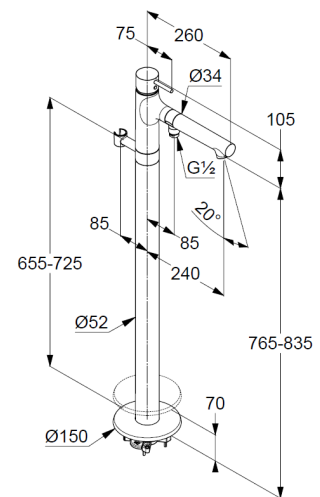

Technische Daten/ Technical Data

Wannenstandarmatur white
m. Umstellung schwarz matt VIGOUR
WHFSTWSM

Einhand-Standarmatur Wanne
Bodenmontage für freistehende Wannen
Armaturenkörper Messing
Farbe: schwarz matt
Einhebelmischer
geschlossener Hebel, Metall
Keramik Kartusche \varnothing 41mm
mit einstellbarer Heißwasserbegrenzung
verstellbarer Strahlregler M24
eigensicher gegen Rückfließen
autom. Umstellung: Brause/Wanne
Durchflussmenge bei 3 bar Wanne 23 l/min.
Durchflussmenge bei 3 bar Brause 17 l/min.
ohne Rohbau-Set DEUPWS für Bodenmontage
ohne Handbrause und Brauseschlauch
Hebellänge 75mm

Ausladung 260mm
Auslaufhöhe 765mm-835mm
Gesamthöhe 870mm-940mm

Fabrikat: VIGOUR
Modell: white
WHFSTWSM

Produktabbildung/ Product picture

Maßzeichnung/ Dimensional drawing

Durchfluss/ Flow rate

VIGOUR