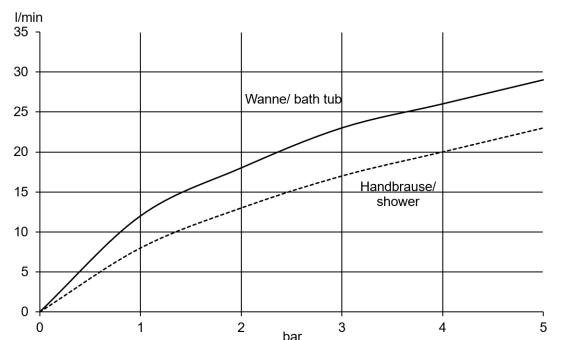

Technische Daten/ Technical Data

Wannenstandarmatur white
m. Umstellung schwarz matt VIGOUR
WHFSTWSM

Einhand-Standarmatur Wanne
Bodenmontage für freistehende Wannen
Armaturenkörper Messing
Farbe: schwarz matt
Einhebelmischer
geschlossener Hebel, Metall
Keramik Kartusche \varnothing 41mm
mit einstellbarer Heißwasserbegrenzung
verstellbarer Strahlregler M24
eigensicher gegen Rückfließen
autom. Umstellung: Brause/Wanne
Durchflussmenge bei 3 bar Wanne 23 l/min.
Durchflussmenge bei 3 bar Brause 17 l/min.
ohne Rohbau-Set DEUPWS für Bodenmontage
ohne Handbrause und Brauseschlauch
Hebellänge 75mm

Ausladung 260mm
Auslaufhöhe 765mm-835mm
Gesamthöhe 870mm-940mm

Fabrikat: VIGOUR
Modell: white
WHFSTWSM

Produktabbildung/ Product picture

Maßzeichnung/ Dimensional drawing

Durchfluss/ Flow rate

VIGOUR