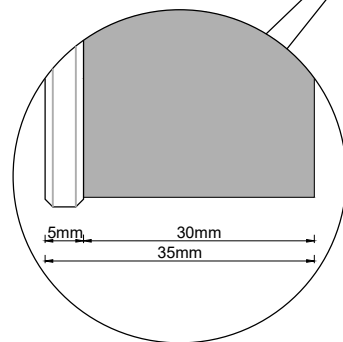

Frontansicht

Seitenansicht

Rückansicht

Detail A

Detail B

Detail C

Ab breite > 1400mm = 3x Alu-Profil
 Ab breite > 1600mm = 4x Alu-Profil

Artikel-Grp.:	3300
Modell-Bezeichnung:	Imola
Modell-Variante:	

Sandstrahlung:	15mm
umlaufend	
Randabstand:	15mm

OPTIONAL:	
	Gestensensor 13 x 18mm
	Touch-Sensor 13 x 18mm
	Anti-Beschlagfolie

Blatt-Nr.:	VS_3300_V0
Datum:	29.03.2021
gez.:	CK