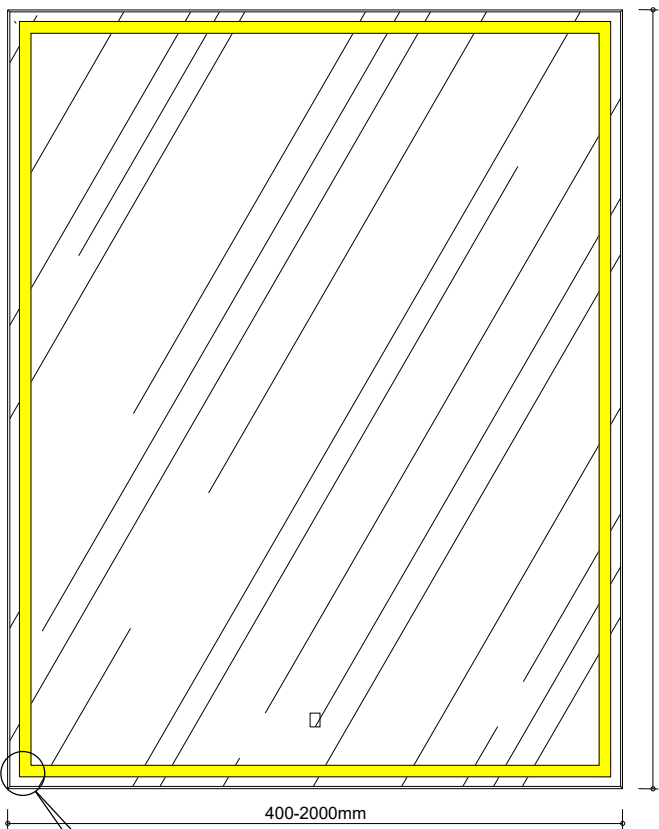

Frontansicht

Seitenansicht

Rückansicht

Detail A

Detail B

Detail C

Ab breite > 1400mm = 3x Alu-Profil
 Ab breite > 1600mm = 4x Alu-Profil

Artikel-Grp.:	3300
Modell-Bezeichnung:	Imola
Modell-Variante:	

Sandstrahlung:	15mm
umlaufend	
Randabstand:	15mm

OPTIONAL:	
	Gestensensor 13 x 18mm
	Touch-Sensor 13 x 18mm
	Anti-Beschlagfolie

Blatt-Nr.:	VS_3300_V0
Datum:	29.03.2021
gez.:	CK