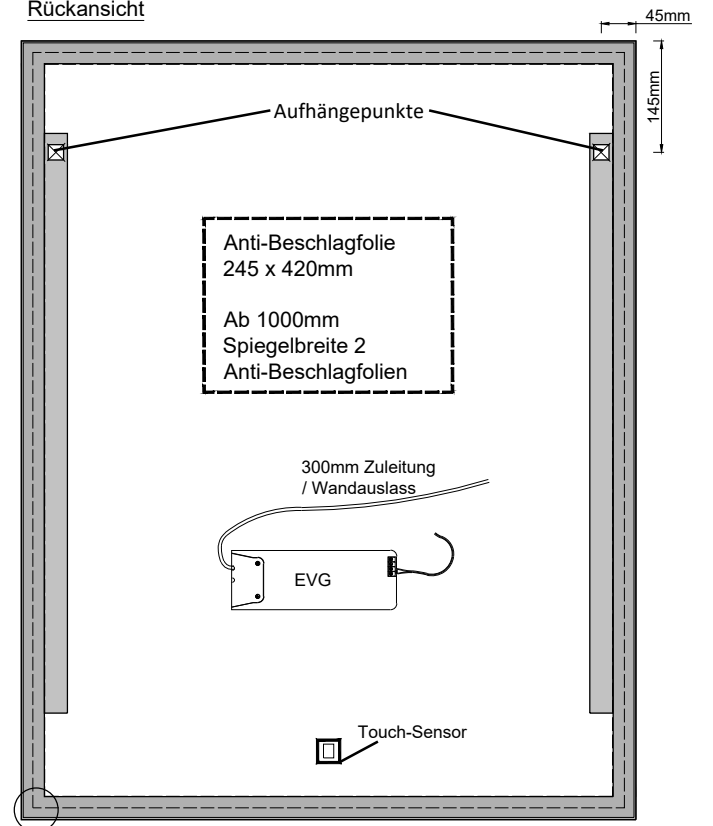

Frontansicht

Seitenansicht

Rückansicht

Detail A

Detail B

Detail C

Ab breite > 1400mm = 3x Alu-Profil
 Ab breite > 1600mm = 4x Alu-Profil

Artikel-Grp.:	3300
Modell-Bezeichnung:	Imola
Modell-Variante:	

Sandstrahlung:	15mm
umlaufend	
Randabstand:	15mm

OPTIONAL:	
	Gestensensor 13 x 18mm
	Touch-Sensor 13 x 18mm
	Anti-Beschlagfolie

Blatt-Nr.:	VS_3300_V0
Datum:	29.03.2021
gez.:	CK