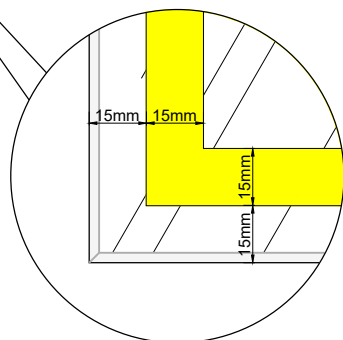

Frontansicht

Seitenansicht

Rückansicht

Detail A

Detail B

Detail C

Ab breite > 1400mm = 3x Alu-Profil
 Ab breite > 1600mm = 4x Alu-Profil

Artikel-Grp.:	3300
Modell-Bezeichnung:	Imola
Modell-Variante:	

Sandstrahlung:	15mm
umlaufend	
Randabstand:	15mm

OPTIONAL:	
	Gestensensor 13 x 18mm
	Touch-Sensor 13 x 18mm
	Anti-Beschlagfolie

Blatt-Nr.:	VS_3300_V0
Datum:	29.03.2021
gez.:	CK