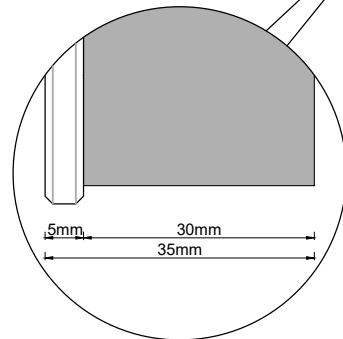

Frontansicht

Seitenansicht

Rückansicht

Detail A

Detail B

Detail C

Ab breite > 1400mm = 3x Alu-Profile
 Ab breite > 1600mm = 4x Alu-Profile

Artikel-Grp.: 3301
 Modell-Bezeichnung: Cassino
 Modell-Variante:

Sandstrahlung: 15mm
 umlaufend
 Randabstand: 0mm

OPTIONAL:
 Gestensensor 13 x 18mm
 Touch-Sensor 13 x 18mm
 Anti-Beschlagfolie

Blatt-Nr.: VS_3301_V0
 Datum: 29.03.2021
 gez.: CK