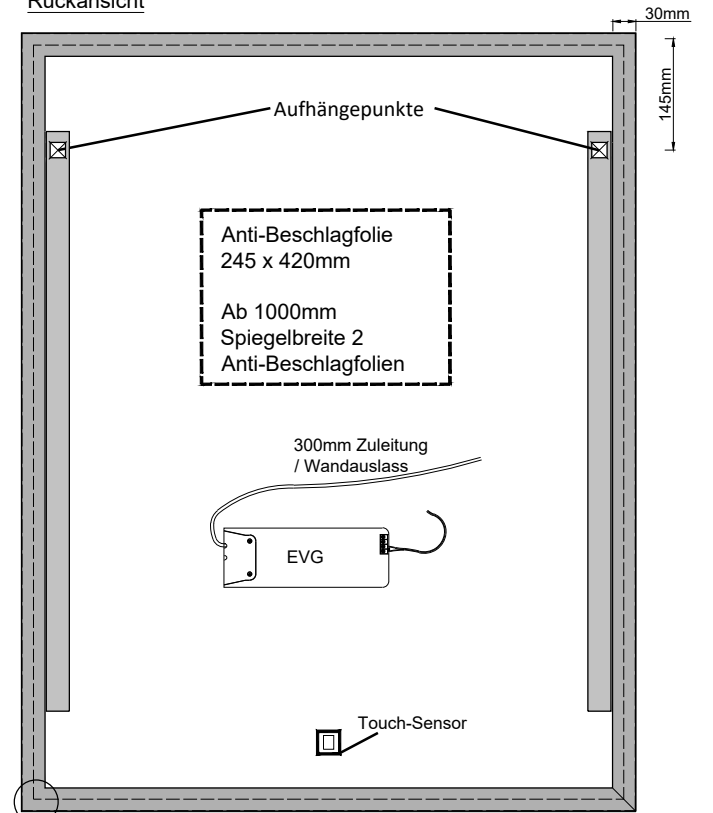

Frontansicht

Seitenansicht

Rückansicht

Detail A

Detail B

Detail C

Ab breite > 1400mm = 3x Alu-Profile
 Ab breite > 1600mm = 4x Alu-Profile

Artikel-Grp.: 3301
 Modell-Bezeichnung: Cassino
 Modell-Variante:

Sandstrahlung: 15mm
 umlaufend
 Randabstand: 0mm

OPTIONAL:
 Gestensensor 13 x 18mm
 Touch-Sensor 13 x 18mm
 Anti-Beschlagfolie

Blatt-Nr.: VS_3301_V0
 Datum: 29.03.2021
 gez.: CK