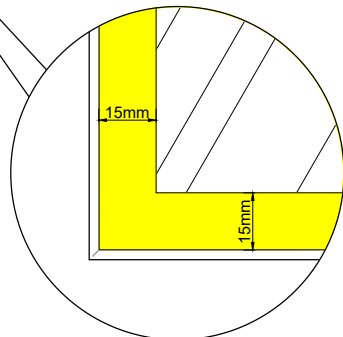

Frontansicht

Seitenansicht

Rückansicht

Detail A

Detail B

Detail C

Ab breite > 1400mm = 3x Alu-Profile
 Ab breite > 1600mm = 4x Alu-Profile

Artikel-Grp.: 3301
 Modell-Bezeichnung: Cassino
 Modell-Variante:

Sandstrahlung: 15mm
 umlaufend
 Randabstand: 0mm

OPTIONAL:
 Gestensensor 13 x 18mm
 Touch-Sensor 13 x 18mm
 Anti-Beschlagfolie

Blatt-Nr.: VS_3301_V0
 Datum: 29.03.2021
 gez.: CK