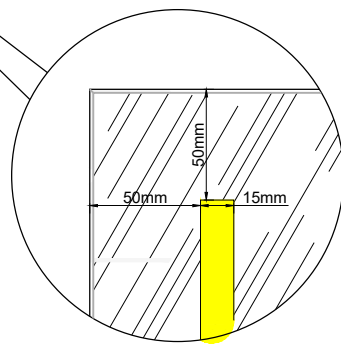

**Frontansicht**

**Detail A**

**Detail B**

**Seitenansicht**

**Rückansicht**

Artikel-Grp.:	3323
Modell-Bezeichnung:	Imperia
Modell-Variante:	

Sandstrahlung:	15mm
Randabstand:	50mm

OPTIONAL:	
<input type="checkbox"/>	Gestensensor 13 x 18mm
<input type="checkbox"/>	Touch-Sensor 13 x 18mm
<input type="checkbox"/>	Anti-Beschlagfolie