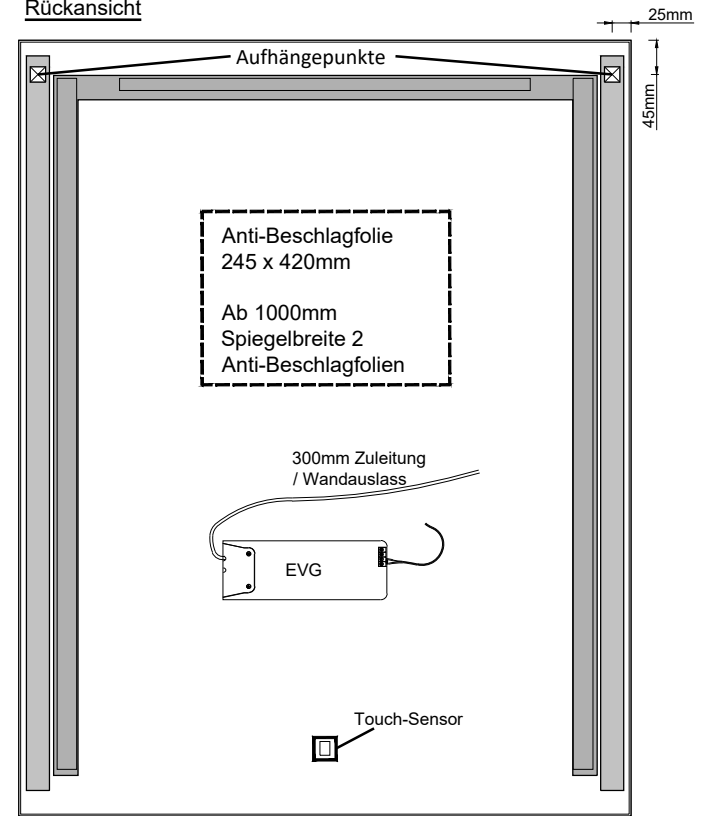

**Frontansicht**

**Detail A**

**Detail B**

**Seitenansicht**

**Rückansicht**

Artikel-Grp.:	3323
Modell-Bezeichnung:	Imperia
Modell-Variante:	

Sandstrahlung:	15mm
Randabstand:	50mm

OPTIONAL:	
<input type="checkbox"/>	Gestensensor 13 x 18mm
<input type="checkbox"/>	Touch-Sensor 13 x 18mm
<input type="checkbox"/>	Anti-Beschlagfolie