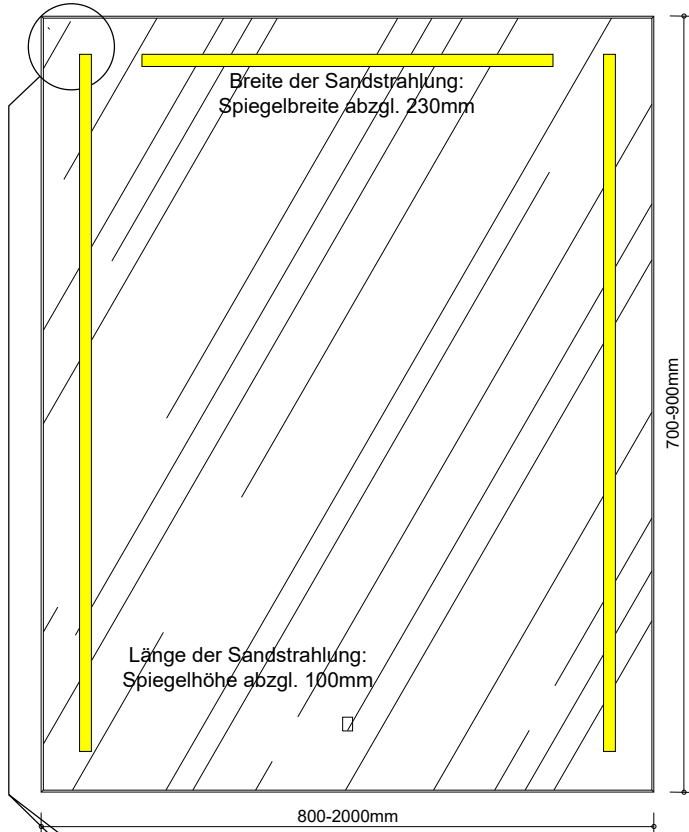

**Frontansicht**

**Detail A**

**Detail B**

**Seitenansicht**

**Rückansicht**

Artikel-Grp.:	3323
Modell-Bezeichnung:	Imperia
Modell-Variante:	

Sandstrahlung:	15mm
Randabstand:	50mm

OPTIONAL:	
<input type="checkbox"/>	Gestensensor 13 x 18mm
<input type="checkbox"/>	Touch-Sensor 13 x 18mm
<input type="checkbox"/>	Anti-Beschlagfolie