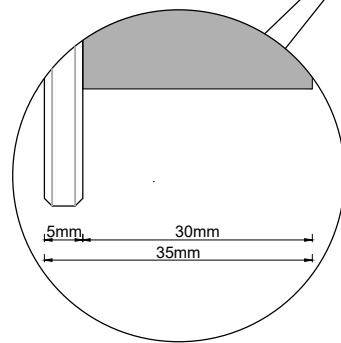

**Frontansicht**

**Detail A**

**Detail B**

**Seitenansicht**

**Rückansicht**

Artikel-Grp.:	3323
Modell-Bezeichnung:	Imperia
Modell-Variante:	

Sandstrahlung:	15mm
Randabstand:	50mm

OPTIONAL:	
<input type="checkbox"/>	Gestensensor 13 x 18mm
<input type="checkbox"/>	Touch-Sensor 13 x 18mm
<input type="checkbox"/>	Anti-Beschlagfolie