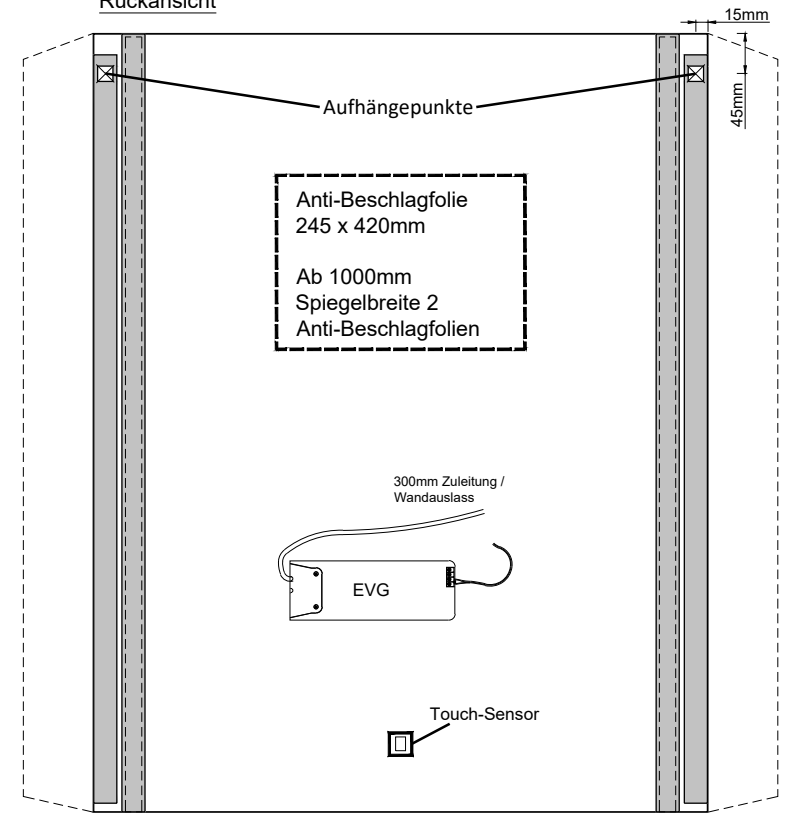

Seitenansicht

Rückansicht

Detail A

Detail B

Seitenteile bis 1000mm breite je 200mm
 Seitenteile bis 1200mm breite je 250mm
 Klappspiegel nur Mittelteil

Artikel-Grp.: 3370
 Modell-Bezeichnung: Udine
 Modell-Variante:

Sandstrahlung: 15mm
 umlaufend
 Randabstand: 35mm

OPTIONAL:

-  Gestensensor 13 x 18mm
-  Touch-Sensor 13 x 18mm
-  Anti-Beschlagfolie

Blatt-Nr.: VS_3370_V0
 Datum: 25.03.2021
 gez.: CK