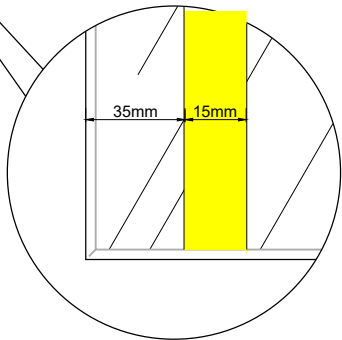

Seitenansicht

Rückansicht

Detail A

Detail B

Seitenteile bis 1000mm breite je 200mm
 Seitenteile bis 1200mm breite je 250mm
 Klappspiegel nur Mittelteil

Artikel-Grp.: 3370
 Modell-Bezeichnung: Udine
 Modell-Variante:

Sandstrahlung: 15mm
 umlaufend
 Randabstand: 35mm

OPTIONAL:

-  Gestensensor 13 x 18mm
-  Touch-Sensor 13 x 18mm
-  Anti-Beschlagfolie

Blatt-Nr.: VS_3370_V0
 Datum: 25.03.2021
 gez.: CK