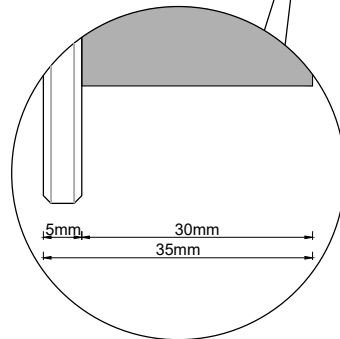

Seitenansicht

Rückansicht

Detail A

Detail B

Seitenteile bis 1000mm breite je 200mm
 Seitenteile bis 1200mm breite je 250mm
 Klappspiegel nur Mittelteil

Artikel-Grp.: 3370
 Modell-Bezeichnung: Udine
 Modell-Variante:

Sandstrahlung: 15mm
 umlaufend
 Randabstand: 35mm

OPTIONAL:

-  Gestensensor 13 x 18mm
-  Touch-Sensor 13 x 18mm
-  Anti-Beschlagfolie

Blatt-Nr.: VS_3370_V0
 Datum: 25.03.2021
 gez.: CK