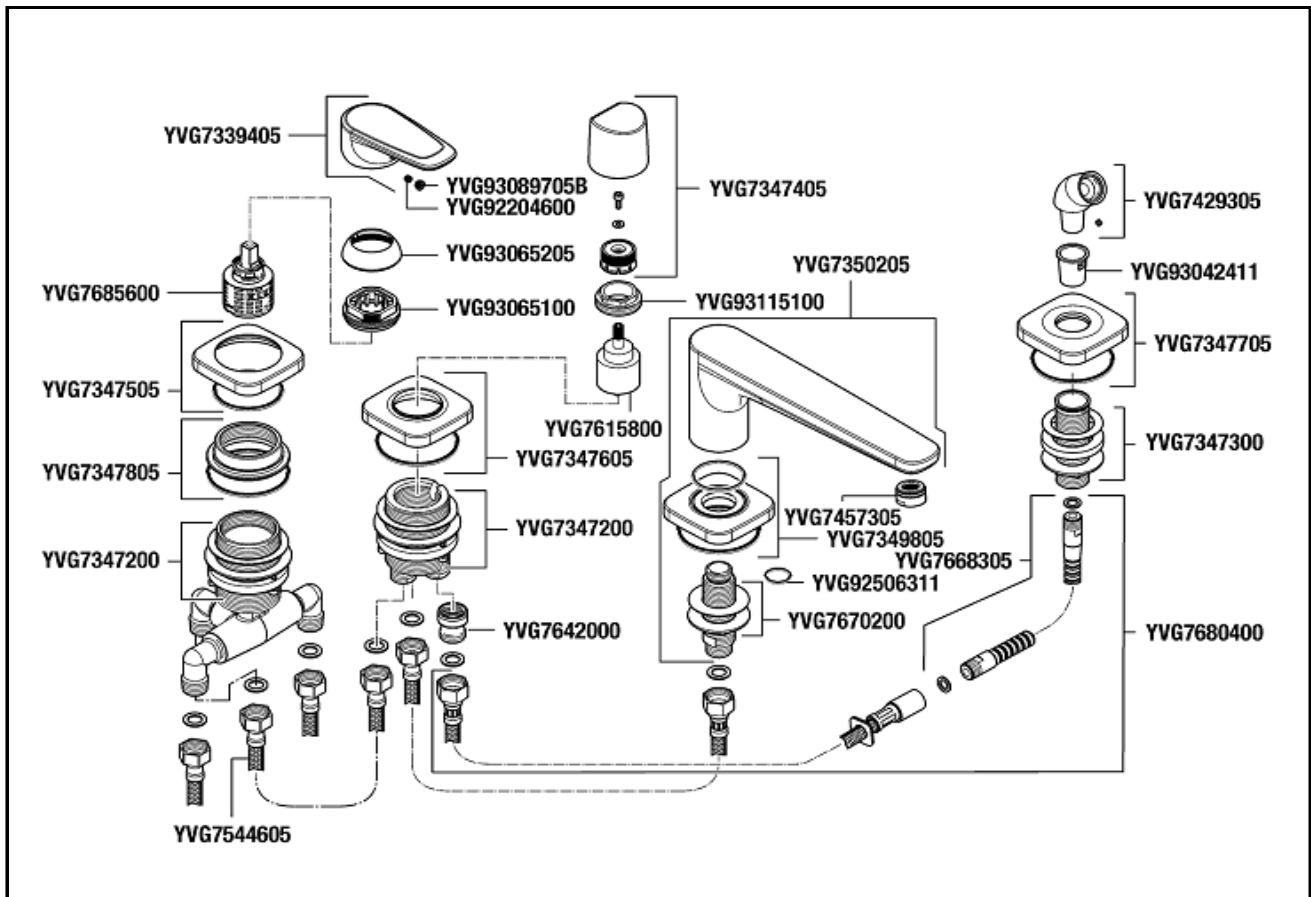

DESFL4 Vierloch-Badebatterie derby style
mit Auslauf 220mm ohne Handbrause VIG.

4-hole bath mixer derby style
Spout 220mm without Handshower VIGOUR

YVG7457305	Strahlregler verstellbar M24x1 für derby und derby style Armaturen VIGOUR	S-Pointer aerator M24 X 1 for derby and derby style mixers VIGOUR
YVG7544605	Druckschlauch derby / derby style für Vierloch-Badebatt. VIGOUR	Pressure hose derby / derby style for 4-hole bath mixer VIGOUR
YVG7615800	Diverter Kartusche derby/derby style für Dreiloch-, Vierloch- Badebatt. VIGOUR	Diverter cartridge derby / derby style 3- and 4-hole bath mixer VIGOUR
YVG7642000	RV Verschraubung derby/derby style 3-Loch-, 4-Loch-Badebatt. VIGOUR	Non return valve derby / derby style 3- and 4-hole bath mixer VIGOUR
YVG7670200	Befestigungssatz derby / derby style für 3-Loch-, 4-Loch-Badebatt. VIGOUR	Mounting kit derby / derby style 3- and 4-hole bath mixer VIGOUR
YVG7680400	Brauseschlauch derby / derby style 3-Loch u. 4-Loch Badebatt. VIGOUR	Shower hose derby / derby style 3- and 4-hole bath mixer VIGOUR
YVG7668305	Brauseschlauch derby / derby style für 3-Loch-, 4-Loch-Badebatt. VIGOUR	Shower hose derby / derby style 3- and 4-hole bath mixer VIGOUR
YVG92204600	Gewindestift derby / derby style für Farbset Waschtischbatt. VIGOUR	Set screw derby / derby style Finish set for basin mixer VIGOUR
YVG93065100	Spannschraube derby / derby style 3-Loch u. 4-Loch Badebatt. VIGOUR	Locking screw derby / derby style 3- and 4-hole bath mixer VIGOUR
YVG93065205	Abdeckkappe derby / derby style 3-Loch u. 4-Loch Badebatt. VIGOUR	Cover cap derby / derby style 3- and 4-hole bath mixer VIGOUR
YVG93115100	Spannschraube derby / derby style 3-Loch u. 4-Loch Badebatt. VIGOUR	Locking screw derby / derby style 3- and 4-hole bath mixer VIGOUR