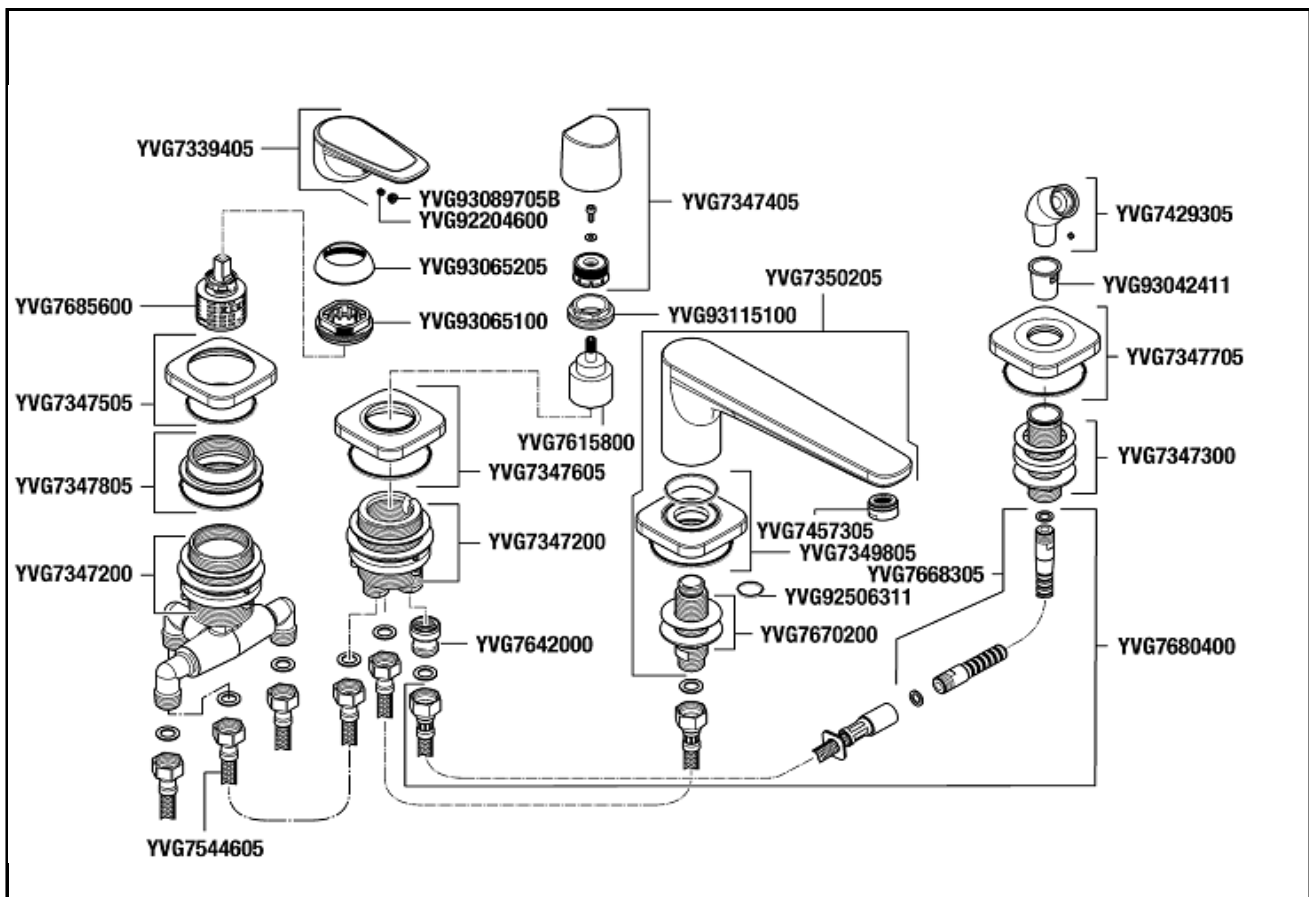

DESFL4 Vierloch-Badebatterie derby style
mit Auslauf 220mm ohne Handbrause VIG.

4-hole bath mixer derby style
Spout 220mm without Handshower VIGOUR

YVG7457305	Strahlregler verstellbar M24x1 für derby und derby style Armaturen VIGOUR	S-Pointer aerator M24 X 1 for derby and derby style mixers VIGOUR
YVG7544605	Druckschlauch derby / derby style für Vierloch-Badebatt. VIGOUR	Pressure hose derby / derby style for 4-hole bath mixer VIGOUR
YVG7615800	Diverter Kartusche derby/derby style für Dreiloch-, Vierloch- Badebatt. VIGOUR	Diverter cartridge derby / derby style 3- and 4-hole bath mixer VIGOUR
YVG7642000	RV Verschraubung derby/derby style 3-Loch-, 4-Loch-Badebatt. VIGOUR	Non return valve derby / derby style 3- and 4-hole bath mixer VIGOUR
YVG7670200	Befestigungssatz derby / derby style für 3-Loch-, 4-Loch-Badebatt. VIGOUR	Mounting kit derby / derby style 3- and 4-hole bath mixer VIGOUR
YVG7680400	Brauseschlauch derby / derby style 3-Loch u. 4-Loch Badebatt. VIGOUR	Shower hose derby / derby style 3- and 4-hole bath mixer VIGOUR
YVG7668305	Brauseschlauch derby / derby style für 3-Loch-, 4-Loch-Badebatt. VIGOUR	Shower hose derby / derby style 3- and 4-hole bath mixer VIGOUR
YVG92204600	Gewindestift derby / derby style für Farbset Waschtischbatt. VIGOUR	Set screw derby / derby style Finish set for basin mixer VIGOUR
YVG93065100	Spannschraube derby / derby style 3-Loch u. 4-Loch Badebatt. VIGOUR	Locking screw derby / derby style 3- and 4-hole bath mixer VIGOUR
YVG93065205	Abdeckkappe derby / derby style 3-Loch u. 4-Loch Badebatt. VIGOUR	Cover cap derby / derby style 3- and 4-hole bath mixer VIGOUR
YVG93115100	Spannschraube derby / derby style 3-Loch u. 4-Loch Badebatt. VIGOUR	Locking screw derby / derby style 3- and 4-hole bath mixer VIGOUR