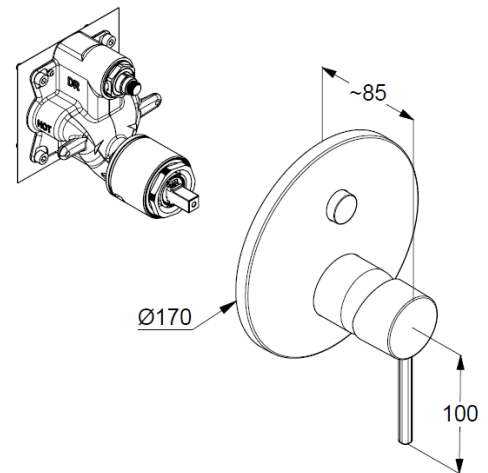

Technische Daten/ Technical Data

Farbset-Badebatterie grace
verchromt f. VIGOUR VUPK
GRFW

Farbset Badebatterie
Feinbau-Set mit Funktionseinheit
Farbe: chrom
Einhebelmischer
Wandmontage
geschlossener Hebel, Metall
Keramik Kartusche Ø 41mm
mit einstellbarer Heißwasserbegrenzung
Durchflussmenge bei 3 bar Brause 22 l/min.
Durchflussmenge bei 3 bar Wanne 29 l/min.
autom. Umstellung: Brause/Wanne
ohne Universal-Unterputz-Körper Art. Nr. VUPK
Hebellänge 100mm
Wandabdeckplatte Ø 170mm

Fabrikat: VIGOUR
Modell: grace
GRFW

Produktabbildung/ Product picture

Maßzeichnung/ Dimensional drawing

Durchfluss/ Flow rate

VIGOUR