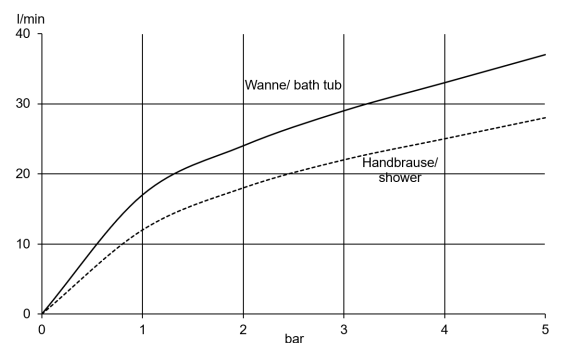

Technische Daten/ Technical Data

Farbset-Badebatterie grace
verchromt f. VIGOUR VUPK
GRFW

Farbset Badebatterie
Feinbau-Set mit Funktionseinheit
Farbe: chrom
Einhebelmischer
Wandmontage
geschlossener Hebel, Metall
Keramik Kartusche Ø 41mm
mit einstellbarer Heißwasserbegrenzung
Durchflussmenge bei 3 bar Brause 22 l/min.
Durchflussmenge bei 3 bar Wanne 29 l/min.
autom. Umstellung: Brause/Wanne
ohne Universal-Unterputz-Körper Art. Nr. VUPK
Hebellänge 100mm
Wandabdeckplatte Ø 170mm

Fabrikat: VIGOUR
Modell: grace
GRFW

Produktabbildung/ Product picture

Maßzeichnung/ Dimensional drawing

Durchfluss/ Flow rate

VIGOUR