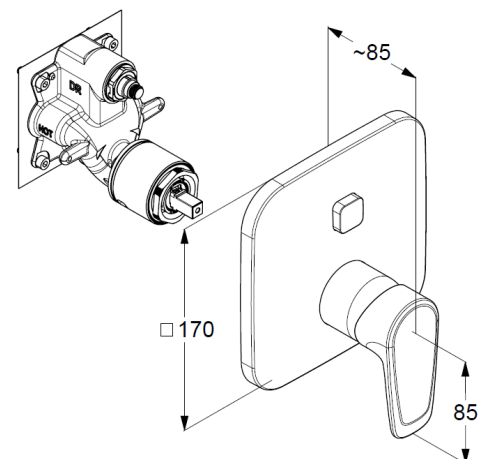

Technische Daten

Farbset Badeb.derby style inte.S.
für VIGOUR-Box VUPK verchromt VIGOUR
DE2SFWIS

Farbset-Badebatterie
Feinbauset mit Funktionseinheit
Einhebelmischer
mit Sicherungseinrichtung nach EN 1717
vertikale Wandmontage
geschlossener Hebel, Metall
Keramik Kartusche $\varnothing 41\text{mm}$
einstellbare Heißwasserbegrenzung
Durchflussmenge Brause bei 3 bar 20 l/min.
Durchflussmenge Wanne bei 3 bar 25 l/min.
Druckumsteller
autom. Umstellung: Brause/ Wanne
ohne Universal-UP-Körper Art. Nr. VUPK
Hebellänge 85mm
Wandabdeckplatte 170mmx170mm

Fabrikat: VIGOUR
Modell: derby style
DE2SFWIS

Produktabbildung

Maßzeichnung

Durchflussdiagramm