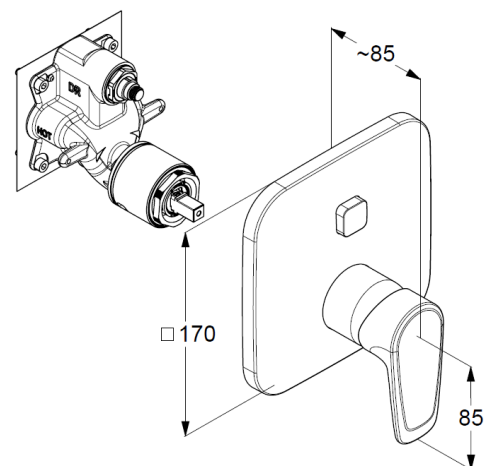

## Technische Daten

Farbset Badeb.derby style inte.S.  
f. VIGOUR-Box VUPK schwarz matt VIGOUR  
DE2SFWISSM

Farbset-Badebatterie  
Farbe: schwarz matt  
Feinbauset mit Funktionseinheit  
Einhebelmischer  
mit Sicherungseinrichtung nach EN 1717  
vertikale Wandmontage  
geschlossener Hebel, Metall  
Keramik Kartusche  $\varnothing 41\text{mm}$   
einstellbare Heißwasserbegrenzung  
Durchflussmenge Brause bei 3 bar 20 l/min.  
Durchflussmenge Wanne bei 3 bar 25 l/min.  
Druckumsteller  
autom. Umstellung: Brause/ Wanne  
ohne Universal-UP-Körper Art. Nr. VUPK  
Hebellänge 85mm  
Wandabdeckplatte 170mmx170mm

### Maßzeichnung