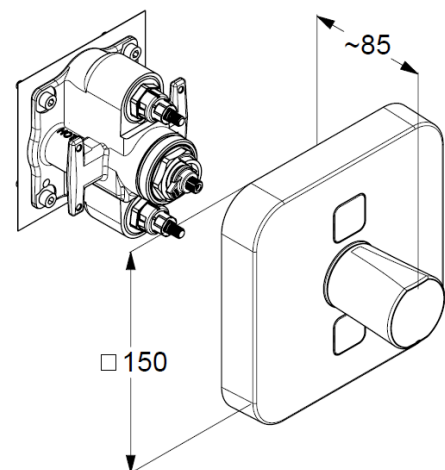

Technische Daten

Farbset indiv. 4.0 TipTec neu Mischer f.
2 Verbr. Rosette eckig schwarz matt VIG
V42TFM2ESM

Farbset-Badebatterie
Farbset-individual TipTec Mischer
Farbe: schwarz matt
Feinbauset mit Funktionseinheit
Ein-Ausschalten mit Drucktaste
Temperatureinstellung durch Keramikkartusche 90°
gleichzeitige Nutzung von 2 Verbrauchern möglich
vertikale Wandmontage
einstellbare Heißwasserbegrenzung
Durchflussmenge bei 3 bar 28 l/min.
ohne Universal-UP-Körper Art. Nr. VUPK
Wandabdeckplatte 150mmx150mm

Fabrikat: VIGOUR
Modell: individual
V42TFM2ESM

Produktabbildung

Maßzeichnung

Durchflussdiagramm