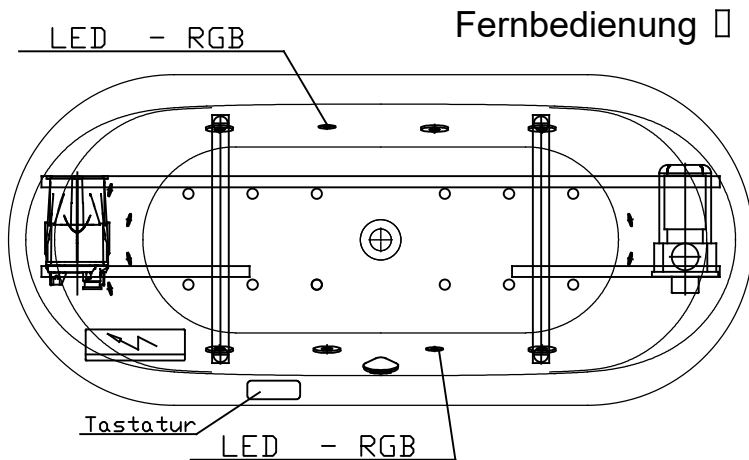

Netzanschluss Steuerung  
230V~, 50/60 Hz, 10A  
Anschlussdose bauseits

Abbildung zeigt Artikel 4607E2 / DEAKEO180L

## Düsenanordnung

4607E1 / DEAKEO180R

## Düsenanordnung

4607E2 / DEAKEO180L

Alle Maßangaben in mm.  
Technische Änderungen vorbehalten

D	
C	
B	
A	

Zeichnung erstellt 16.03.2017  
Esser

Benennung :

Ovalwanne Acryl Derby  
1800x800

System

Power-Kombipool-  
Wanne Exklusiv

Format  
A4

**VIGOUR**  
Pure Lebenskraft im Bad

Art.-Nr.:  
4607E1 / 4607E2

Vigour Art.-Nr.:  
DEAKEO180R / DEAKEO180L