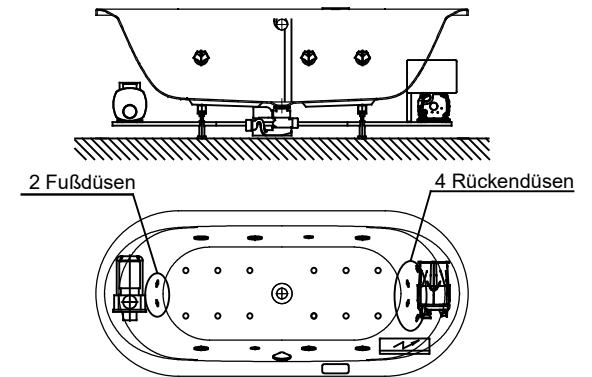

Netzanschluss Steuerung  
230V~, 50/60 Hz, 10A  
Anschlussdose bauseits

Abbildung zeigt Artikel 4607E2 / DEAKEO180L

## Düsenanordnung

4607E1 / DEAKEO180R

## Düsenanordnung

4607E2 / DEAKEO180L

Alle Maßangaben in mm.  
Technische Änderungen vorbehalten

D	
C	
B	
A	

Zeichnung erstellt 16.03.2017  
Esser

Benennung :

Ovalwanne Acryl Derby  
1800x800

System