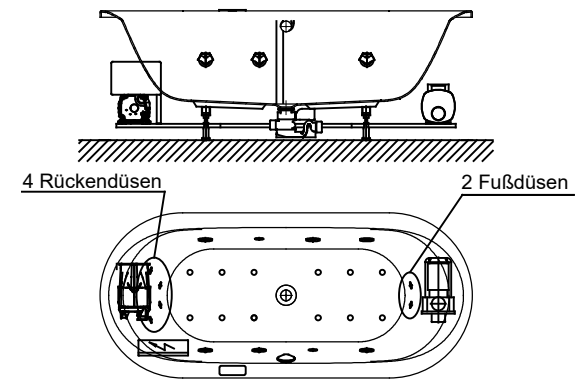

Netzanschluss Steuerung  
230V~, 50/60 Hz, 10A  
Anschlussdose bauseits

Abbildung zeigt Artikel 4607E2 / DEAKEO180L

## Düsenanordnung

4607E2 / DEAKEO180L

Alle Maßangaben in mm.  
Technische Änderungen vorbehalten

D	
C	
B	
A	

Zeichnung erstellt 16.03.2017  
Esser

Benennung :

Ovalwanne Acryl Derby  
1800x800

System