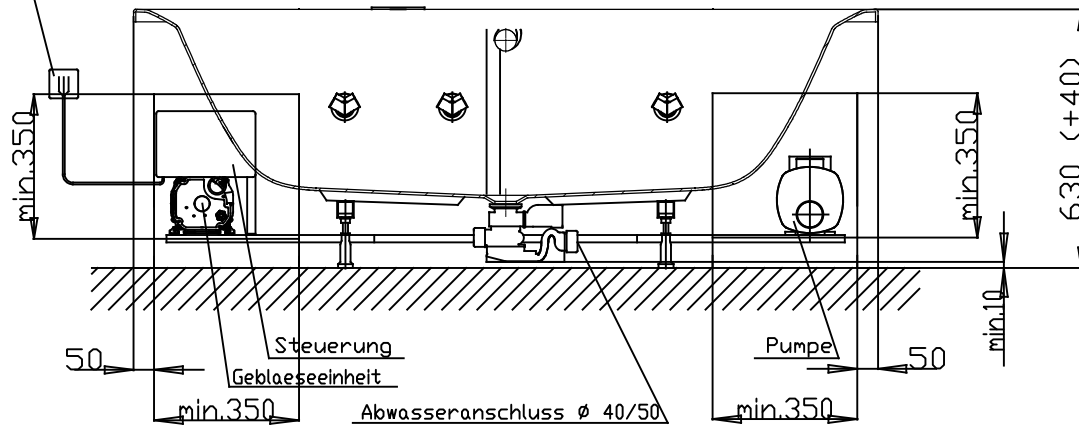

Netzanschluss Steuerung  
230V~, 50/60 Hz, 10A  
Anschlussdose bauseits

Abbildung zeigt Artikel 4607E2 / DEAKEO180L

## Düsenanordnung

4607E1 / DEAKEO180R

## Düsenanordnung

4607E2 / DEAKEO180L

Alle Maßangaben in mm.  
Technische Änderungen vorbehalten

D	
C	
B	
A	

Zeichnung erstellt 16.03.2017  
Esser

Benennung :

Ovalwanne Acryl Derby  
1800x800

System

Power-Kombipool-  
Wanne Exklusiv

Format  
A4

**VIGOUR**  
Pure Lebenskraft im Bad

Art.-Nr.:  
4607E1 / 4607E2

Vigour Art.-Nr.:  
DEAKEO180R / DEAKEO180L