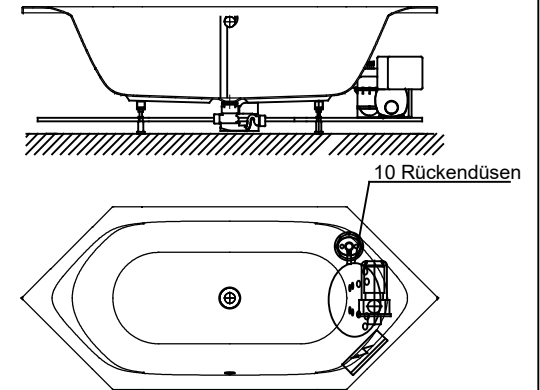

Netzanschluss Steuerung
230V~, 50/60 Hz, 10A
Anschlussdose bauseits

Fernbedienung □

Abbildung zeigt Artikel 4616N2 / DEAR6205L

Düsenanordnung

4616N1 / DEAR6205R

Düsenanordnung

4616N2 / DEAR6205L

Alle Maßangaben in mm.
Technische Änderungen vorbehalten

D		
C		
B		
A		

Zeichnung erstellt 16.03.2017
Esser

Benennung :

Sechseckwanne Acryl Derby
2050x900

System

Rückendüsen
System

Format
A4

VIGOUR