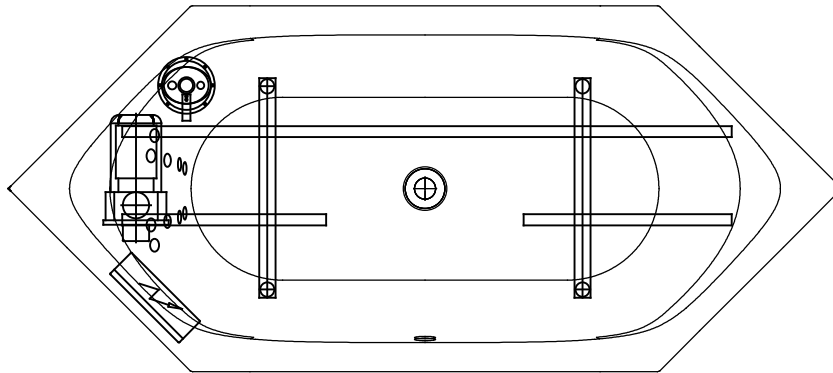

Netzanschluss Steuerung
230V~, 50/60 Hz, 10A
Anschlussdose bauseits

Fernbedienung □

Abbildung zeigt Artikel 4616N2 / DEAR6205L

Düsenanordnung

4616N1 / DEAR6205R

Düsenanordnung

4616N2 / DEAR6205L

Alle Maßangaben in mm.
Technische Änderungen vorbehalten

D		
C		
B		
A		

Zeichnung erstellt 16.03.2017
Esser

Benennung :

Sechseckwanne Acryl Derby
2050x900

System

Rückendüsen
System

Format
A4

VIGOUR