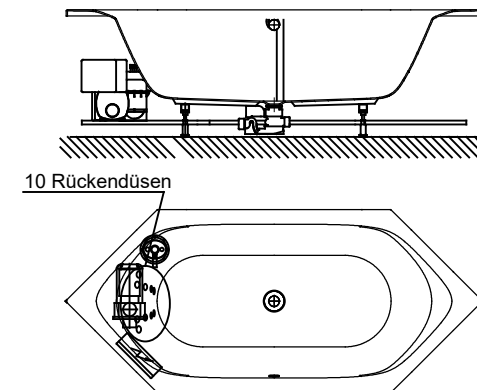

Netzanschluss Steuerung
230V~, 50/60 Hz, 10A
Anschlussdose bauseits

Fernbedienung □

Abbildung zeigt Artikel 4616N2 / DEAR6205L

Düsenanordnung

4616N1 / DEAR6205R

Düsenanordnung

4616N2 / DEAR6205L

Alle Maßangaben in mm.
Technische Änderungen vorbehalten

D		
C		
B		
A		

Zeichnung erstellt 16.03.2017
Esser

Benennung :

Sechseckwanne Acryl Derby
2050x900

System

Rückendüsen
System

Format
A4

VIGOUR