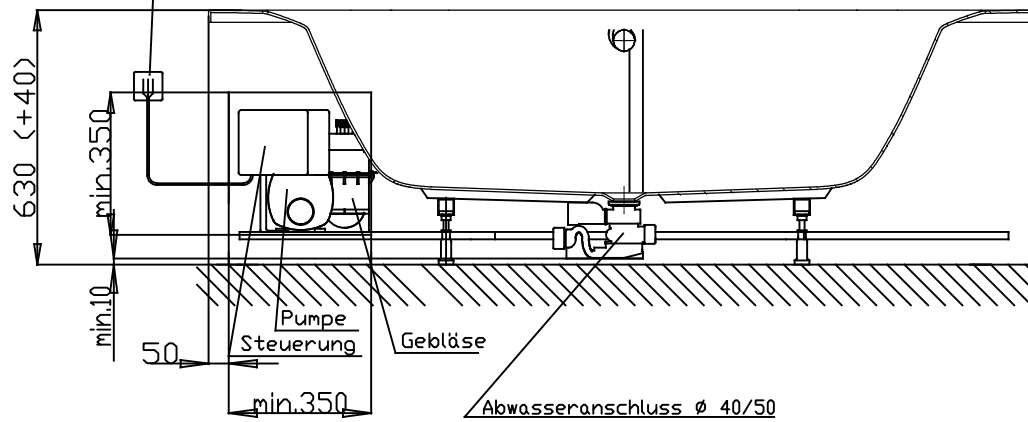

Netzanschluss Steuerung
230V~, 50/60 Hz, 10A
Anschlussdose bauseits

Fernbedienung □

Abbildung zeigt Artikel 4616N2 / DEAR6205L

Düsenanordnung

4616N1 / DEAR6205R

Düsenanordnung

4616N2 / DEAR6205L

Alle Maßangaben in mm.
Technische Änderungen vorbehalten

D		
C		
B		
A		

Zeichnung erstellt 16.03.2017
Esser

Benennung :

Sechseckwanne Acryl Derby
2050x900

System

Rückendüsen
System

Format
A4

VIGOUR