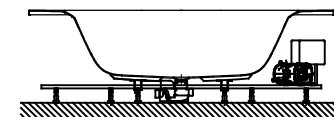

Netzanschluss Steuerung
 230V~, 50/60 Hz, 10A
 Anschlussdose bauseits

Abbildung zeigt Artikel 4617X2 / DEAABE140L

Düsenanordnung

4617X1 / DEAABE140R

Düsenanordnung

4617X2 / DEAABE140L

Alle Maßangaben in mm.
 Technische Änderungen vorbehalten

D		
C		
B		
A		

Zeichnung erstellt 20.03.2017
 Esser

Benennung :

Eckwanne Acryl Derby
 1400x1400

System

Airpoolwanne
 Basic

Format
 A4

VIGOUR
 Pure Lebenskraft im Bad