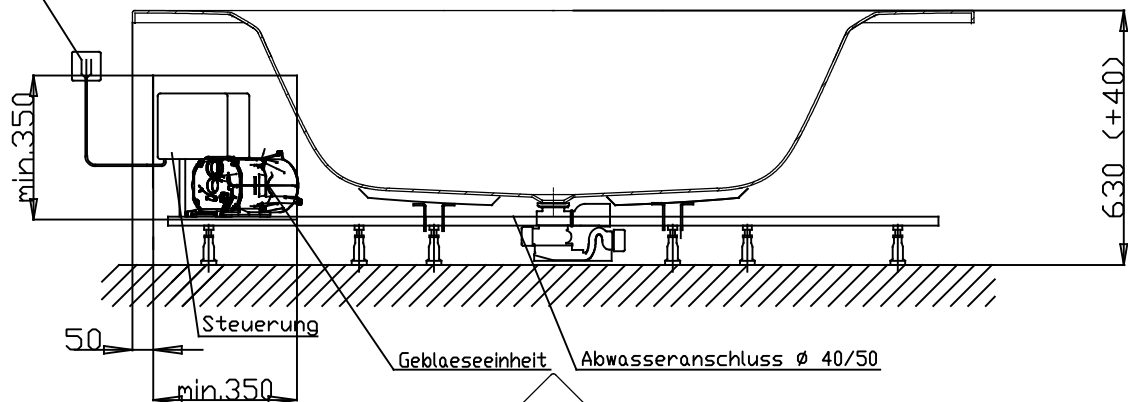

Netzanschluss Steuerung
 230V~, 50/60 Hz, 10A
 Anschlussdose bauseits

Abbildung zeigt Artikel 4617X2 / DEAABE140L

Düsenanordnung

4617X1 / DEAABE140R

Düsenanordnung

4617X2 / DEAABE140L

Alle Maßangaben in mm.
 Technische Änderungen vorbehalten

D		
C		
B		
A		

Zeichnung erstellt 20.03.2017
 Esser

Benennung :

Eckwanne Acryl Derby
 1400x1400

System

Airpoolwanne
 Basic

Format
 A4

VIGOUR
 Pure Lebenskraft im Bad

Art.-Nr.:
 4617X1 / 4617X2
 Vigour Art.-Nr.:
 DEAABE140R / DEAABE140L