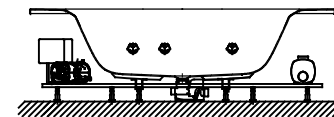

Netzanschluss Steuerung
 230V~, 50/60 Hz, 10A
 Anschlussdose bauseits

Abbildung zeigt Artikel 4617X2 / DEAABE140L

Düsenanordnung

4617X1 / DEAABE140R

Düsenanordnung

4617X2 / DEAABE140L

Alle Maßangaben in mm.
 Technische Änderungen vorbehalten