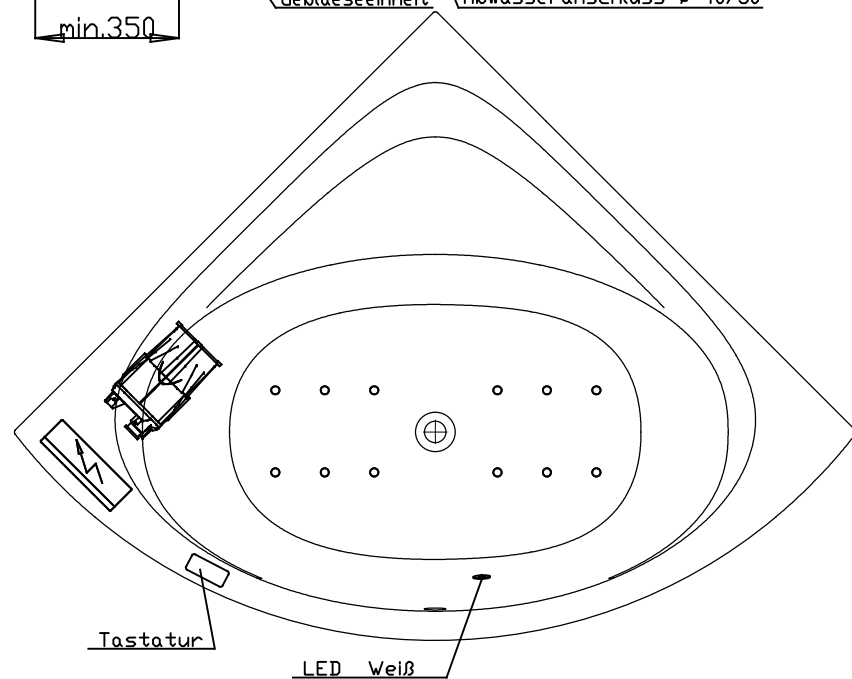

Netzanschluss Steuerung
 230V~, 50/60 Hz, 10A
 Anschlussdose bauseits

Abbildung zeigt Artikel 4617X2 / DEAABE140L

Düsenanordnung

4617X1 / DEAABE140R

Düsenanordnung

4617X2 / DEAABE140L

Alle Maßangaben in mm.
 Technische Änderungen vorbehalten

D		
C		
B		
A		

Zeichnung erstellt 20.03.2017
 Esser

Benennung :

Eckwanne Acryl Derby
 1400x1400

System

Airpoolwanne
 Basic

Format
 A4

VIGOUR
 Pure Lebenskraft im Bad

Art.-Nr.:
 4617X1 / 4617X2
 Vigour Art.-Nr.:
 DEAABE140R / DEAABE140L