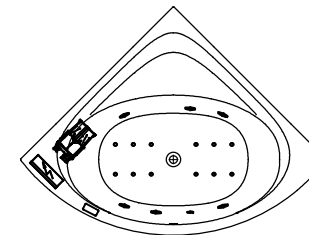

Netzanschluss Steuerung
 230V~, 50/60 Hz, 10A
 Anschlussdose bauseits

Abbildung zeigt Artikel 4617X2 / DEAABE140L

Düsenanordnung

4617X1 / DEAABE140R

Düsenanordnung

4617X2 / DEAABE140L

Alle Maßangaben in mm.
 Technische Änderungen vorbehalten

D		
C		
B		
A		

Zeichnung erstellt 20.03.2017
 Esser

Benennung :

Eckwanne Acryl Derby
 1400x1400

System

Airpoolwanne
 Basic

Format
 A4

VIGOUR
 Pure Lebenskraft im Bad