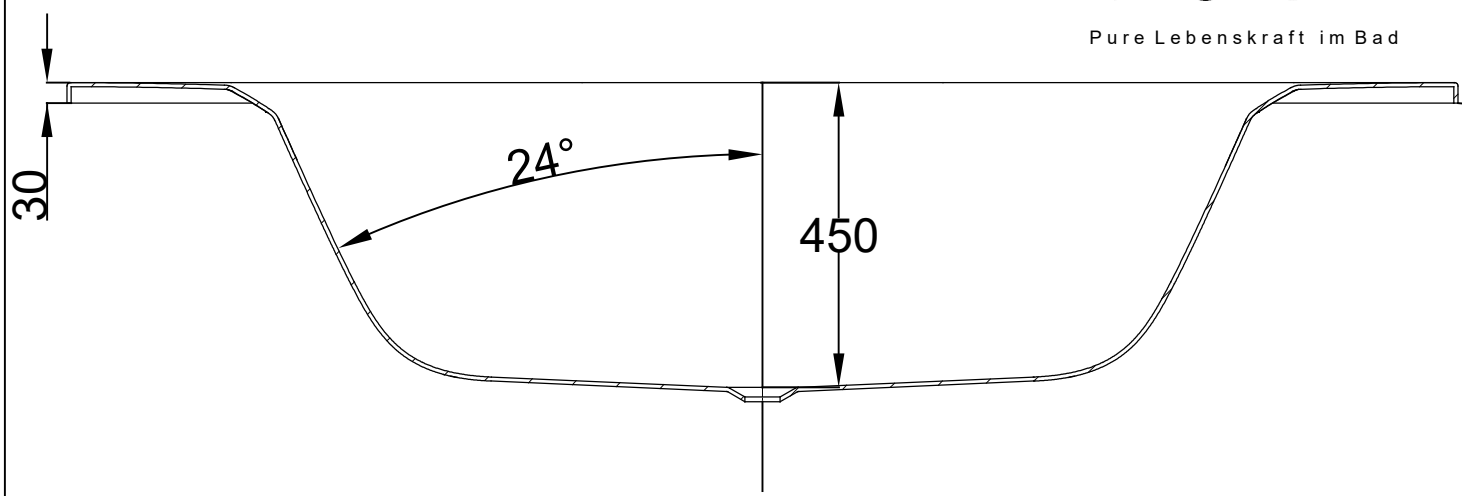

# VIGOUR

Pure Lebenskraft im Bad

Dargestellte Armatur :

Hersteller : Hansa, Deutschland  
 Modell: Universaleinbaukörper Art.53060200

Nr.	Bauteil	Bohrung	Rosette
1	Handbrause	ø57	75x75

Eckwanne Acryl Derby1400 x 1400  
 Art.-Nr.4617 / Vigour Art.Nr. DEAE140  
 Alle Maßangaben in mm. Technische Änderungen vorbehalten