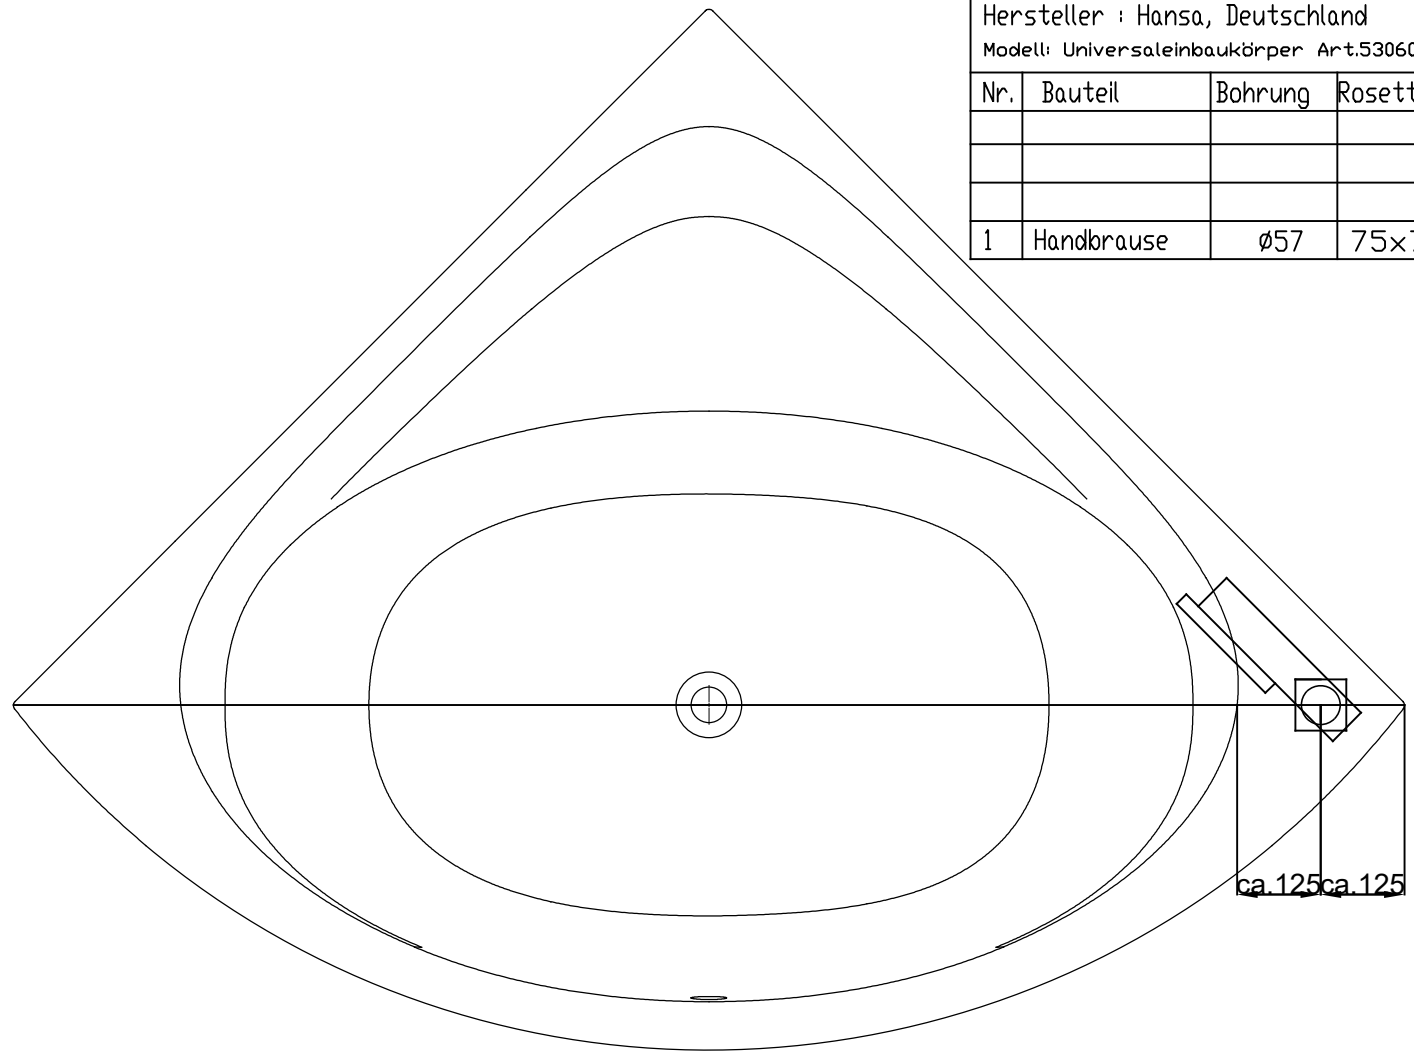

# VIGOUR

Pure Lebenskraft im Bad

Dargestellte Armatur :

Hersteller : Hansa, Deutschland  
 Modell: Universaleinbaukörper Art.53060200

Nr.	Bauteil	Bohrung	Rosette
1	Handbrause	ø57	75x75

Eckwanne Acryl Derby1400 x 1400  
 Art.-Nr.4617 / Vigour Art.Nr. DEAE140  
 Alle Maßangaben in mm. Technische Änderungen vorbehalten