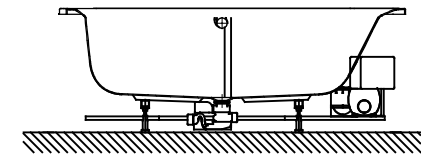

□ Fernbedienung

Düsenanordnung

4624N1 / DEART170R

Abbildung zeigt Artikel 4624N1 / DEART170R

Alle Maßangaben in mm.
Technische Änderungen vorbehalten

D	
C	
B	
A	
Zeichnung erstellt	20.03.2017 Esser

Benennung :