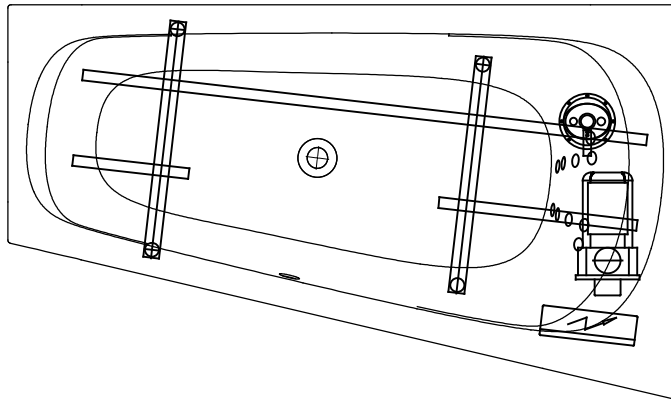

□ Fernbedienung

Düsenanordnung

4624N1 / DEART170R

Abbildung zeigt Artikel 4624N1 / DEART170R

Alle Maßangaben in mm.
Technische Änderungen vorbehalten

D	
C	
B	
A	
Zeichnung erstellt	20.03.2017 Esser

Benennung :

Trapezwanne Acryl Derby
1700x1000 rechts

System

Rückendüsen
System

Format
A4

VIGOUR

Pure Lebenskraft im Bad

Art.-Nr.:

4624N1

Vigour Art.-Nr.:

DEART170R