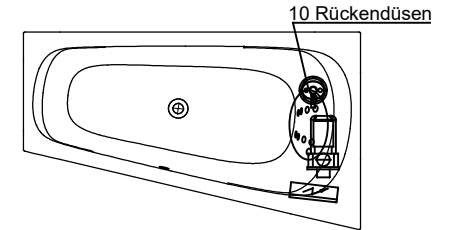

□ Fernbedienung

Düsenanordnung

4624N1 / DEART170R

Abbildung zeigt Artikel 4624N1 / DEART170R

Alle Maßangaben in mm.
Technische Änderungen vorbehalten

D	
C	
B	
A	
Zeichnung erstellt	20.03.2017 Esser

Benennung :