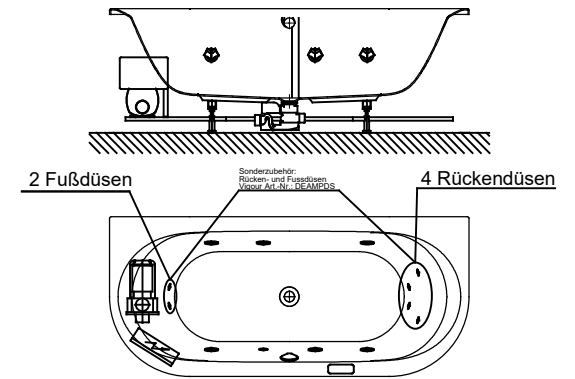

Düsenanordnung

4625Y1 / DEAWBV180L

Düsenanordnung

4625Y2 / DEAWBV180R

Abbildung zeigt Artikel 4625Y2 / DEAWBV180R

Alle Maßangaben in mm. Technische Änderungen vorbehalten		Benennung : Vorwandwanne Acryl Derby 1800x800		VIGOUR Pure Lebenskraft im Bad
D		System Whirlpool- Wanne Basic		
C				
B				
A	Art. Nr. GC geändert	15.07.2020	Format A4	
	Zeichnung erstellt	21.03.2017		
		Art.-Nr.: 4625Y1 / 4625Y2		Vigour Art.-Nr.: DEAWBV180L / DEAWBV180R