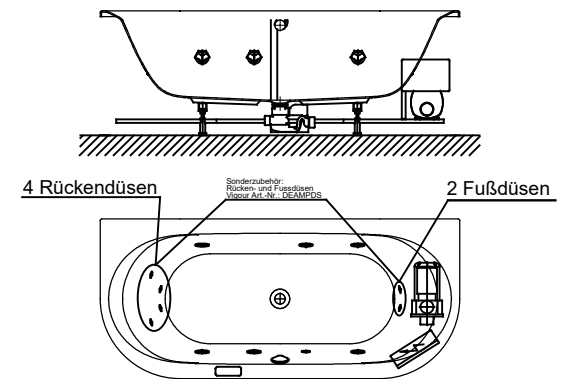

Düsenanordnung

4625Y1 / DEAWBV180L

Düsenanordnung

4625Y2 / DEAWBV180R

Abbildung zeigt Artikel 4625Y2 / DEAWBV180R

Alle Maßangaben in mm. Technische Änderungen vorbehalten		Benennung : Vorwandwanne Acryl Derby 1800x800		VIGOUR Pure Lebenskraft im Bad
D		System Whirlpool- Wanne Basic		
C				
B				
A	Art. Nr. GC geändert	15.07.2020	Format A4	
	Zeichnung erstellt	21.03.2017		
		Art.-Nr.: 4625Y1 / 4625Y2		Vigour Art.-Nr.: DEAWBV180L / DEAWBV180R