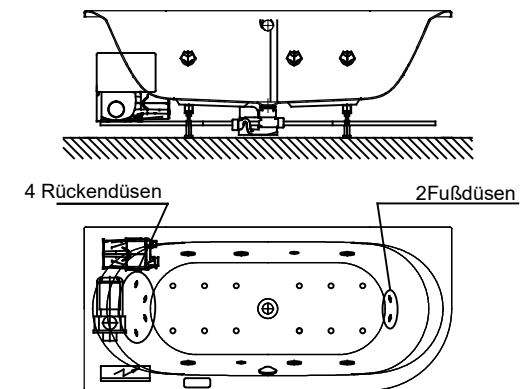

□ Fernbedienung

Düsenanordnung

4629E2 / DEAKEC180L

Abbildung zeigt Artikel 4629E2 / DEAKEC180L

Alle Maßangaben in mm.
Technische Änderungen vorbehalten

D		
C		
B		
A		

Zeichnung erstellt 23.03.2017
Esser

Benennung :

Comfortwanne Acryl Derby
1800x800 links

System

Power-Kombipool-
Wanne Exclusiv

Format
A4

VIGOUR
Pure Lebenskraft im Bad

Art.-Nr.:
4629E2
Vigour Art.-Nr.:
DEAKEC180L