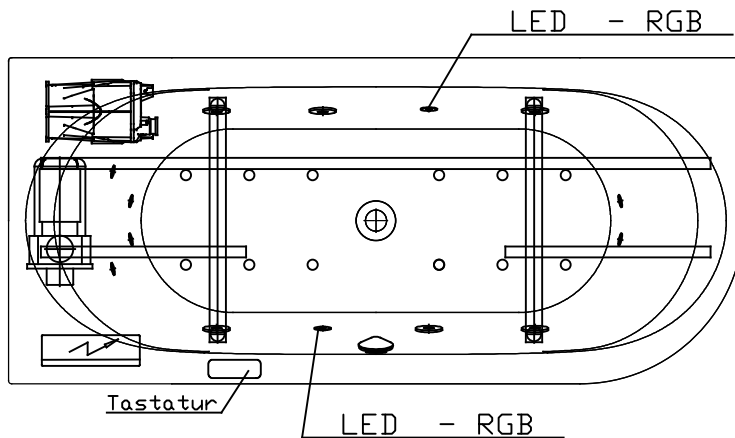

□ Fernbedienung

Düsenanordnung

4629E2 / DEAKEC180L

Abbildung zeigt Artikel 4629E2 / DEAKEC180L

Alle Maßangaben in mm.
Technische Änderungen vorbehalten

D		
C		
B		
A		

Zeichnung erstellt 23.03.2017
Esser

Benennung :

Comfortwanne Acryl Derby
1800x800 links

System

Power-Kombipool-
Wanne Exclusiv

Format
A4

VIGOUR
Pure Lebenskraft im Bad

Art.-Nr.:
4629E2
Vigour Art.-Nr.:
DEAKEC180L