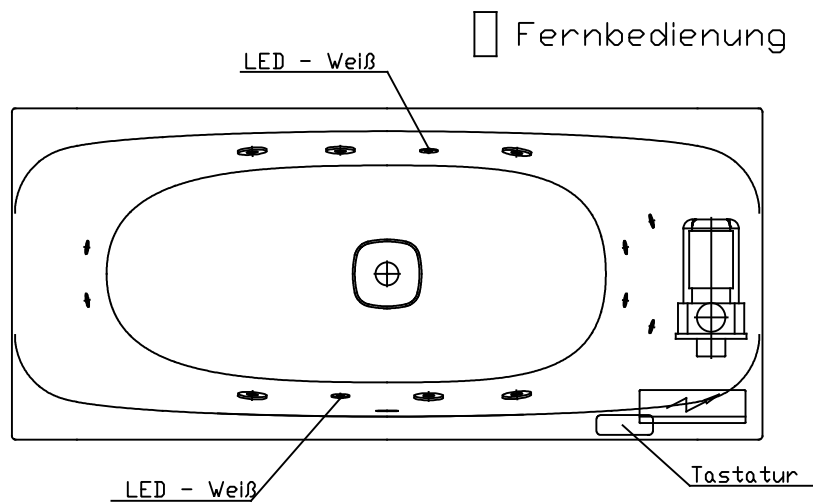

VIGOUR

Pure Lebenskraft im Bad

Abbildung zeigt Artikel 5300Q1 /
Vigour Art.Nr. WHITEWPE170R

Art.-Nr.5300Q1 / WHITEWPE170R

Whirlpoolwanne Exklusive Acryl White 1700 x 750 Rechts
Art.-Nr.5300Q1 / Vigour Art.Nr.WhiteWPE170R
Alle Maßangaben in mm. Technische Änderungen vorbehalten