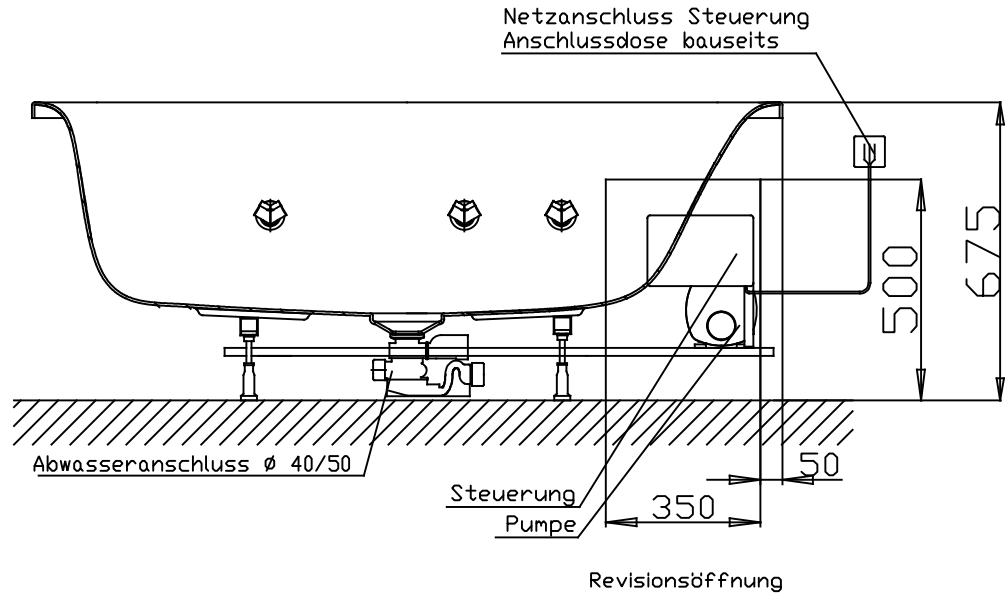

VIGOUR

Pure Lebenskraft im Bad

Abbildung zeigt Artikel 5300Q1 /
Vigour Art.Nr. WHITEWPE170R

Art.-Nr.5300Q1 / WHITEWPE170R

Whirlpoolwanne Exklusive Acryl White 1700 x 750 Rechts
Art.-Nr.5300Q1 / Vigour Art.Nr.WhiteWPE170R
Alle Maßangaben in mm. Technische Änderungen vorbehalten