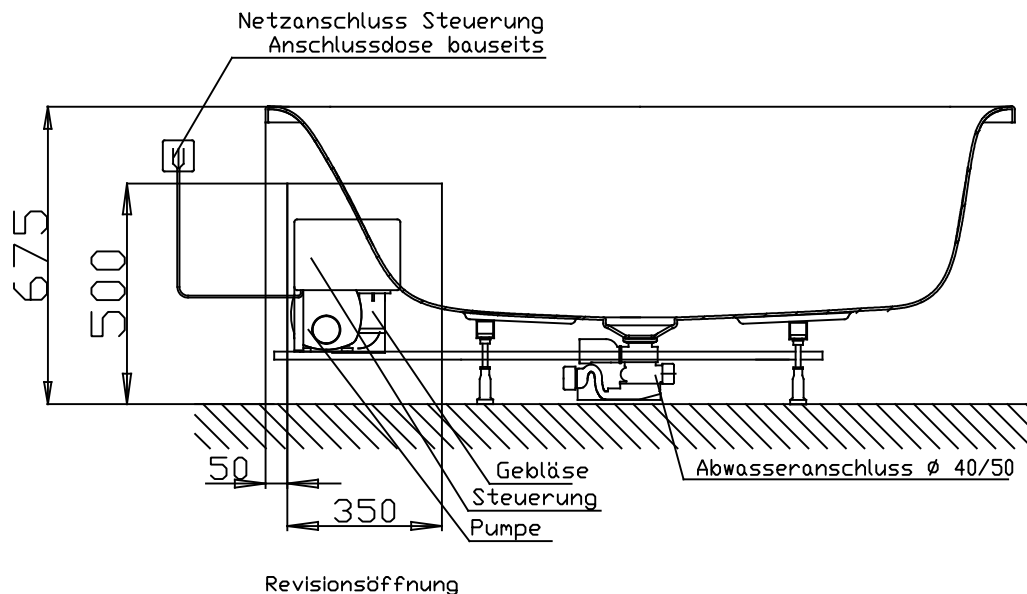

# VIGOUR

Pure Lebenskraft im Bad

□ Fernbedienung

Abbildung zeigt Artikel 5301G2 /  
Vigour Art.Nr. WHITERPE170L

Art.-Nr.5301G2 / WHITERPE170L

Rückendüsenpool Exklusive Acryl White 1700 x 750 Links  
Art.-Nr.5301G2 / Vigour Art.Nr:WHITERPE170L  
Alle Maßangaben in mm. Technische Änderungen vorbehalten