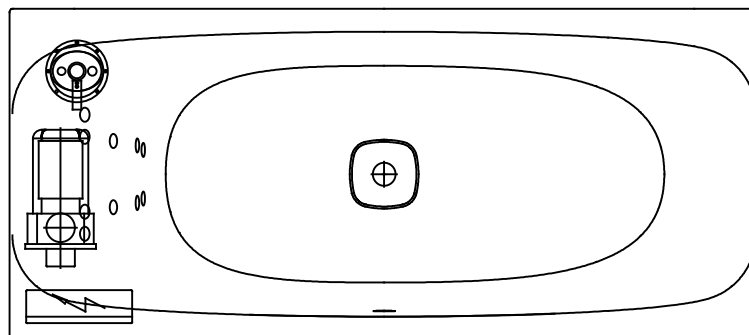

# VIGOUR

Pure Lebenskraft im Bad

□ Fernbedienung

Abbildung zeigt Artikel 5301G2 /  
Vigour Art.Nr. WHITERPE170L

Art.-Nr.5301G2 / WHITERPE170L

Rückendüsenpool Exklusive Acryl White 1700 x 750 Links  
Art.-Nr.5301G2 / Vigour Art.Nr:WHITERPE170L  
Alle Maßangaben in mm. Technische Änderungen vorbehalten