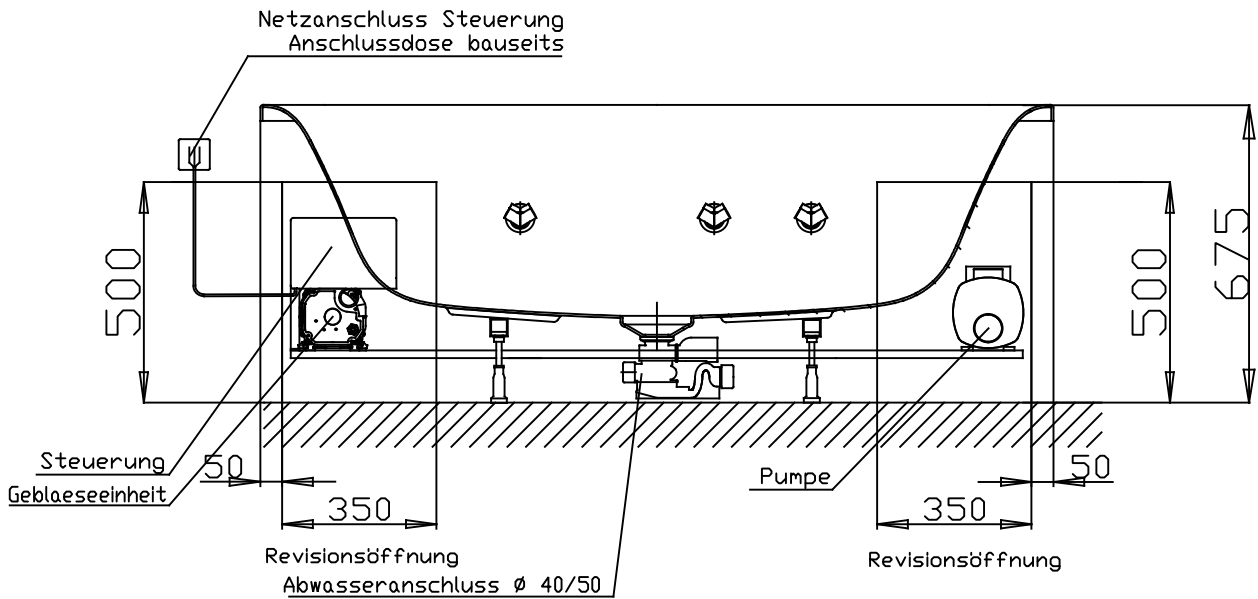

VIGOUR

Pure Lebenskraft im Bad

Abbildung zeigt Artikel 5304E2 / Vigour Art.Nr.WHYTEKPEM180L

4 Rückendüsen 2 Fußdüsen

Art.-Nr.5304E2 / WHITEKPEM180L

2 Fußdüsen 4 Rückendüsen

Art.-Nr.5304E1 / WHITEKPEM180R

PowerKombipool Exclusiv Mittelablaufwanne White 1800 x 800

Art.-Nr.5304E1 / 5304E2

Vigour Art.Nr.WHYTEKPEM180R / WHITEKPEM180L

Alle Maßangaben in mm. Technische Änderungen vorbehalten