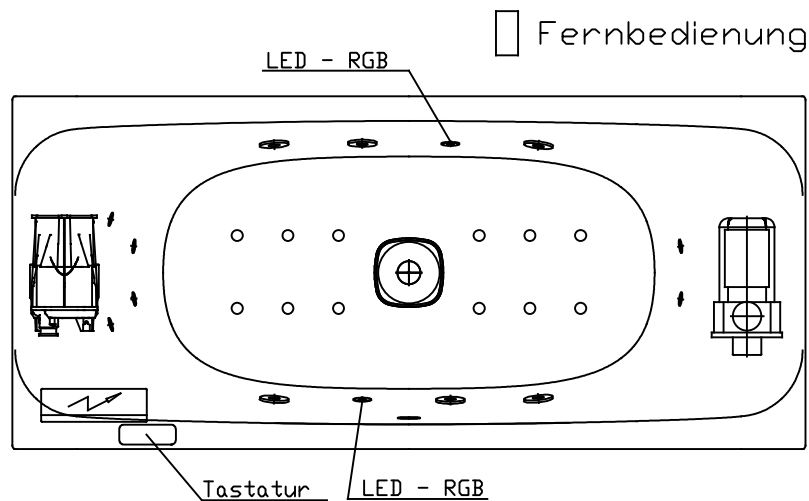

VIGOUR

Pure Lebenskraft im Bad

Abbildung zeigt Artikel 5304E2 / Vigour Art.Nr.WHYTEKPEM180L

4 Rückendüsen 2 Fußdüsen

Art.-Nr.5304E2 / WHITEKPEM180L

2 Fußdüsen 4 Rückendüsen

Art.-Nr.5304E1 / WHITEKPEM180R

PowerKombipool Exclusiv Mittelablaufwanne White 1800 x 800

Art.-Nr.5304E1 / 5304E2

Vigour Art.Nr.WHYTEKPEM180R / WHITEKPEM180L

Alle Maßangaben in mm. Technische Änderungen vorbehalten