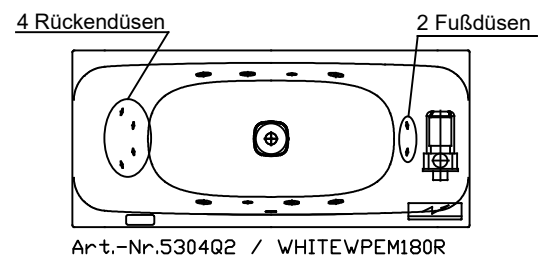

VIGOUR

Pure Lebenskraft im Bad

Abbildung zeigt Artikel 5304Q2 / Vigour Art.Nr. WHITEWPEM180R

Whirlpool Exclusive Mittelablaufwanne White 1800 x 800

Art.-Nr.5304Q1 / 5304Q2

Vigour Art.Nr.WHITEWPEM180L / WHITEWPEM180R

Alle Maßangaben in mm. Technische Änderungen vorbehalten