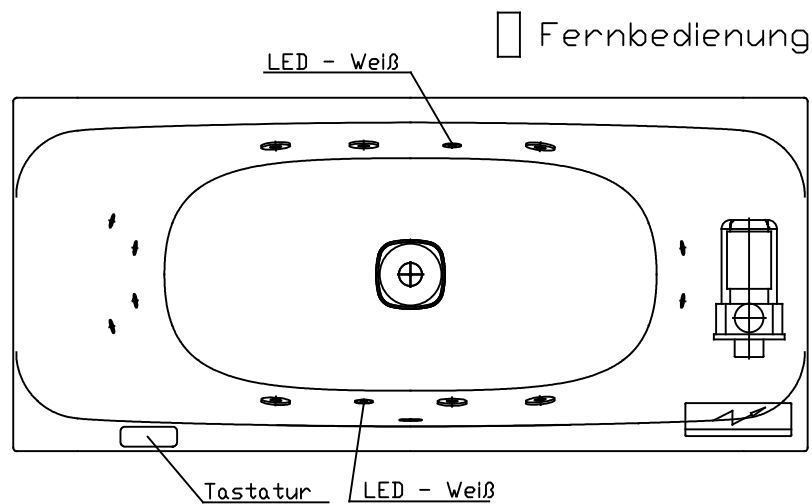

VIGOUR

Pure Lebenskraft im Bad

Abbildung zeigt Artikel 5304Q2 / Vigour Art.Nr. WHITEWPEM180R

Whirlpool Exclusive Mittelablaufwanne White 1800 x 800

Art.-Nr.5304Q1 / 5304Q2

Vigour Art.Nr.WHITEWPEM180L / WHITEWPEM180R

Alle Maßangaben in mm. Technische Änderungen vorbehalten