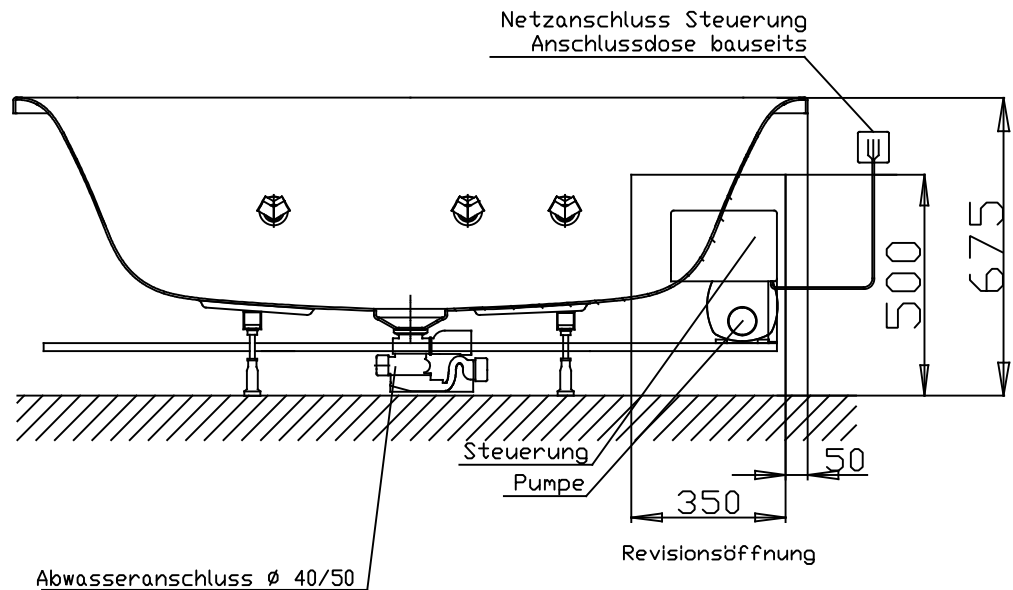

VIGOUR

Pure Lebenskraft im Bad

Abbildung zeigt Artikel 5304Q2 / Vigour Art.Nr. WHITEWPEM180R

Whirlpool Exclusive Mittelablaufwanne White 1800 x 800

Art.-Nr.5304Q1 / 5304Q2

Vigour Art.Nr.WHITEWPEM180L / WHITEWPEM180R

Alle Maßangaben in mm. Technische Änderungen vorbehalten