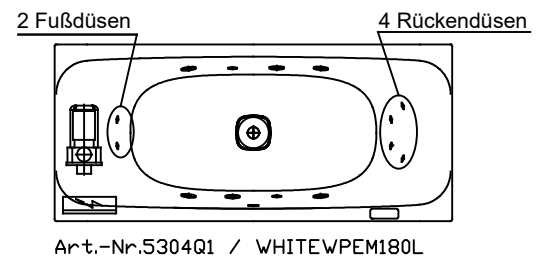

VIGOUR

Pure Lebenskraft im Bad

Abbildung zeigt Artikel 5304Q2 / Vigour Art.Nr. WHITEWPEM180R

Whirlpool Exclusive Mittelablaufwanne White 1800 x 800

Art.-Nr.5304Q1 / 5304Q2

Vigour Art.Nr.WHITEWPEM180L / WHITEWPEM180R

Alle Maßangaben in mm. Technische Änderungen vorbehalten