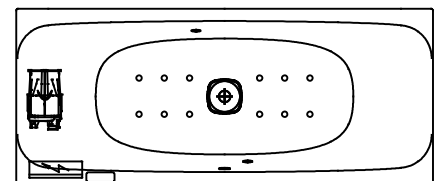

VIGOUR

Pure Lebenskraft im Bad

Abbildung zeigt Artikel 5305U1 /
Vigour Art.Nr.WHITAEPEM190R

Art.-Nr.5305U1 / WHITEAPEM190R

Art.-Nr.5305U2 / WHITEAPEM190L

Airpool Mittelablaufwanne Exclusive Whitewanne 1900 x 800
Art.-Nr.5305U1 / 5305U2

Vigour Art.Nr.WHITAEPEM190R / WHITEAPEM190L

Alle Maßangaben in mm. Technische Änderungen vorbehalten