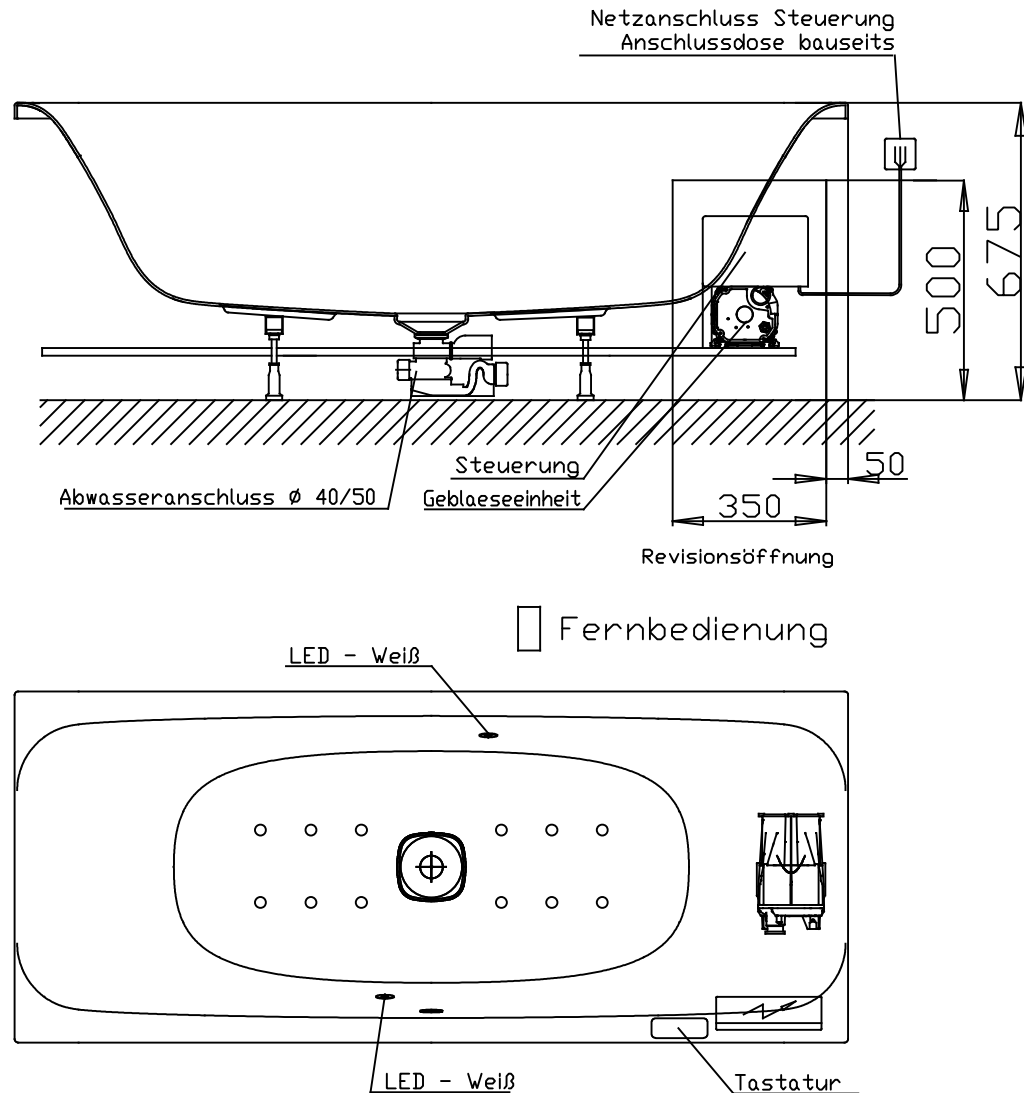

VIGOUR

Pure Lebenskraft im Bad

Abbildung zeigt Artikel 5305U1 /
Vigour Art.Nr.WHITAEPEM190R

Art.-Nr.5305U1 / WHITEAPEM190R

Art.-Nr.5305U2 / WHITEAPEM190L

Airpool Mittelablaufwanne Exclusive Whitewanne 1900 x 800
Art.-Nr.5305U1 / 5305U2

Vigour Art.Nr.WHITAEPEM190R / WHITEAPEM190L

Alle Maßangaben in mm. Technische Änderungen vorbehalten