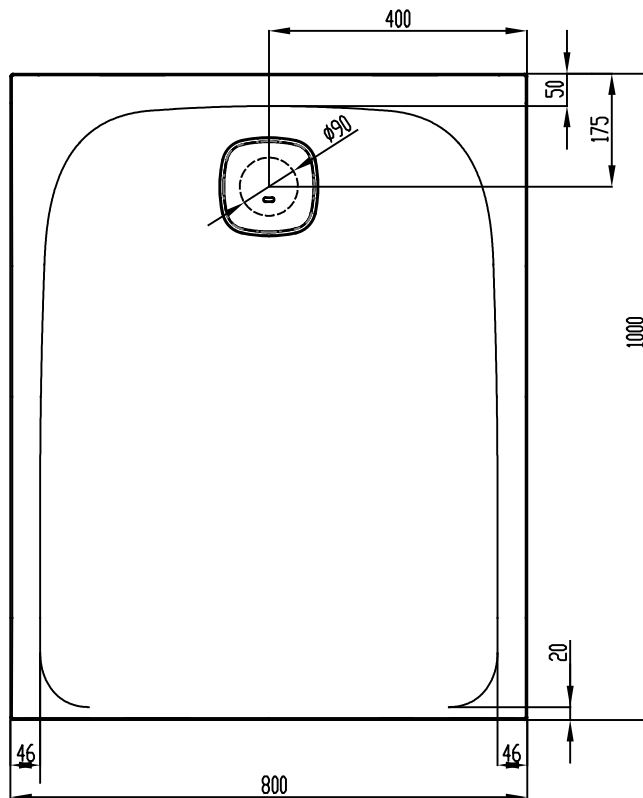

# VIGOUR

Pure Lebenskraft im Bad

White Duschwanne 1000x800x30

Art.-Nr.533301xA / Vigour Art. Nr. WHM10080

Alle Maßangaben in mm. Technische Änderungen vorbehalten