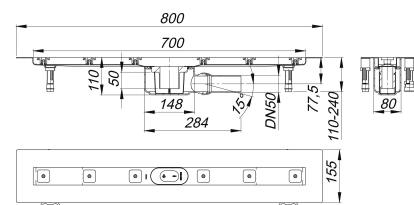

## Duschrinne CeraLine F 700 mm, DN 50

Artikelnummer: 520036

GTIN: 4001636520036

Rabattgruppe: 8

### Beschreibung:

Duschrinne CeraLine F 700 mm, DN 50

nach DIN EN 1253

für die Montage in der Fläche, mit einem Ablaufgehäuse, Ablaufstutzen seitlich, mit Kugelgelenk, verstellbar von 0 – 15 Grad

#### Material:

Rinnenkörper Edelstahl 1.4301, Ablaufkörper Polypropylen, hochschlagfest

Mögliche Sonderausführungen für Duschrinnen CeraLine F:

Zwischenlängen bis 1200 mm. Bitte anfragen!

Längen 600 mm - 1100 mm geeignet für das Poresta® BFR 75 Universalrinnenboard!

### Ablaufleistungen nach DIN EN 1253:

Nennweite	Produktnorm	Min. Ablaufleistung nach Norm	Anstauhöhe nach Norm
DN 50	DIN EN 1253	0,80 l/s	20,00 mm