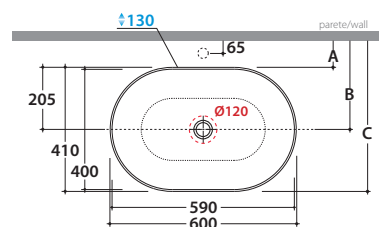

Rubinetto a parete Wall mounted taps	Rubinetto su piano Taps mounted on counter top
A :	55	105
B :	260	310
C :	465	515