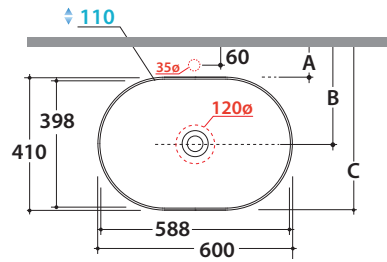

Installazione da appoggio / Sit-on installation