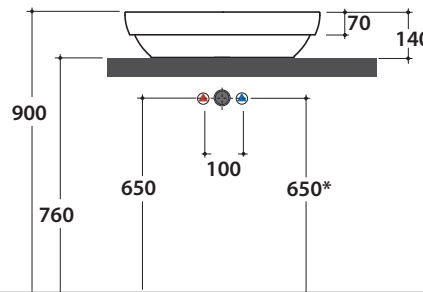

Bagno di Colore

GLOBOTHIN®

Le Pietre

	Rubinetto a parete Wall mounted taps	Rubinetto su piano Taps mounted on counter top
A:	55	95
B:	260	300
C:	465	505

	Rubinetto a parete Wall mounted taps	Rubinetto su piano Taps mounted on counter top
A:	55	95
B:	260	300
C:	465	505