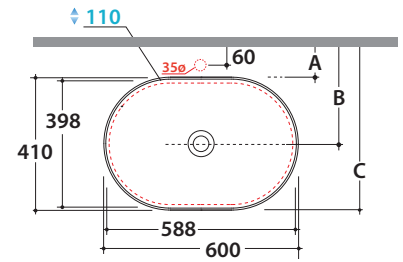

Installazione ad incasso / Recessed installation