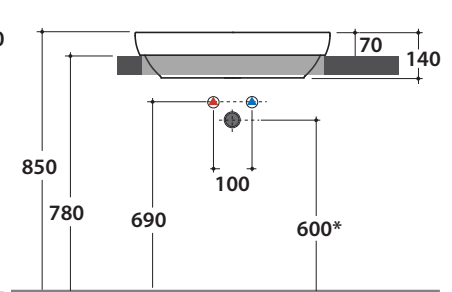

Bagno di Colore

GLOBOTHIN®

Le Pietre

	Rubinetto a parete Wall mounted taps	Rubinetto su piano Taps mounted on counter top
A:	55	95
B:	260	300
C:	465	505

	Rubinetto a parete Wall mounted taps	Rubinetto su piano Taps mounted on counter top
A:	55	95
B:	260	300
C:	465	505