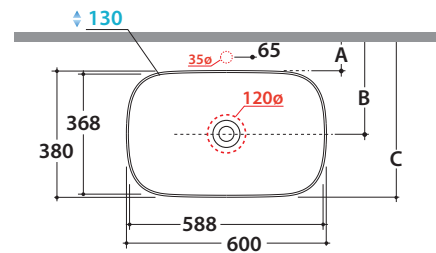

Rubinetto a parete Wall mounted taps	Rubinetto su piano Taps mounted on counter top
A :	70	105
B :	260	295
C :	450	485