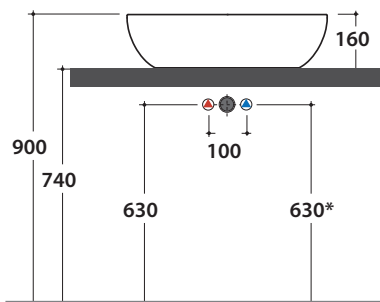

* Per rubinetto su piano / For taps mounted on counter top

Cod. **FI024BI**

Piletta a scarico libero con tappo in ceramica per lavabi senza troppo pieno. Peso 0,5 Kg
Valve drain with ceramic top for basins without overflow. Weight 0,5 Kg

Cod. **FI024CR**

Piletta cromata a scarico libero per lavabi senza troppo pieno. Peso 0,5 Kg
Chromed valve drain for basins without overflow. Weight 0,5 Kg