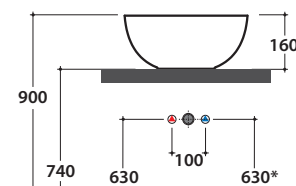

* Per rubinetto su piano / *For taps mounted on counter top*

Cod. **FI024BI**

Piletta a scarico libero con tappo in ceramica per lavabi senza troppo pieno. Peso 0,5 Kg
Valve drain with ceramic top for basins without overflow. Weight 0,5 Kg

Cod. **FI024CR**

Piletta cromata a scarico libero per lavabi senza troppo pieno. Peso 0,5 Kg
Chromed valve drain for basins without overflow. Weight 0,5 Kg