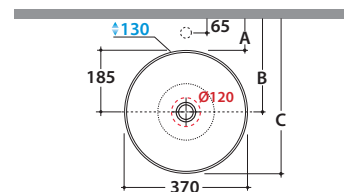

Rubinetto a parete <i>Wall mounted taps</i>	Rubinetto su piano <i>Taps mounted on counter top</i>
A:	75	110
B:	260	295
C:	448	480