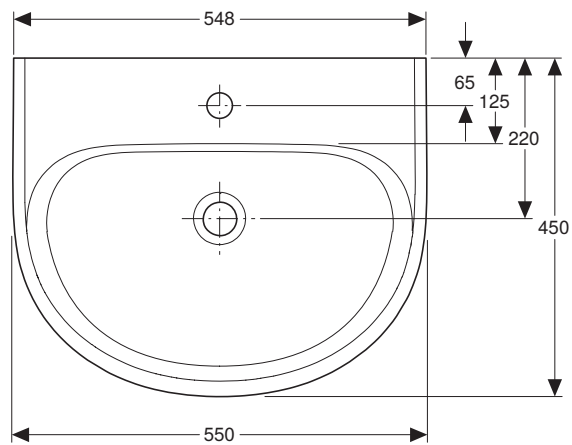

# VIGOUR

Pure Lebenskraft im Bad

969.841.00.0 (00)

clivia

Waschtisch 55x45 cm

Artikelnr.: CL55

Skala: 1:10

Datum: 03.02.2020