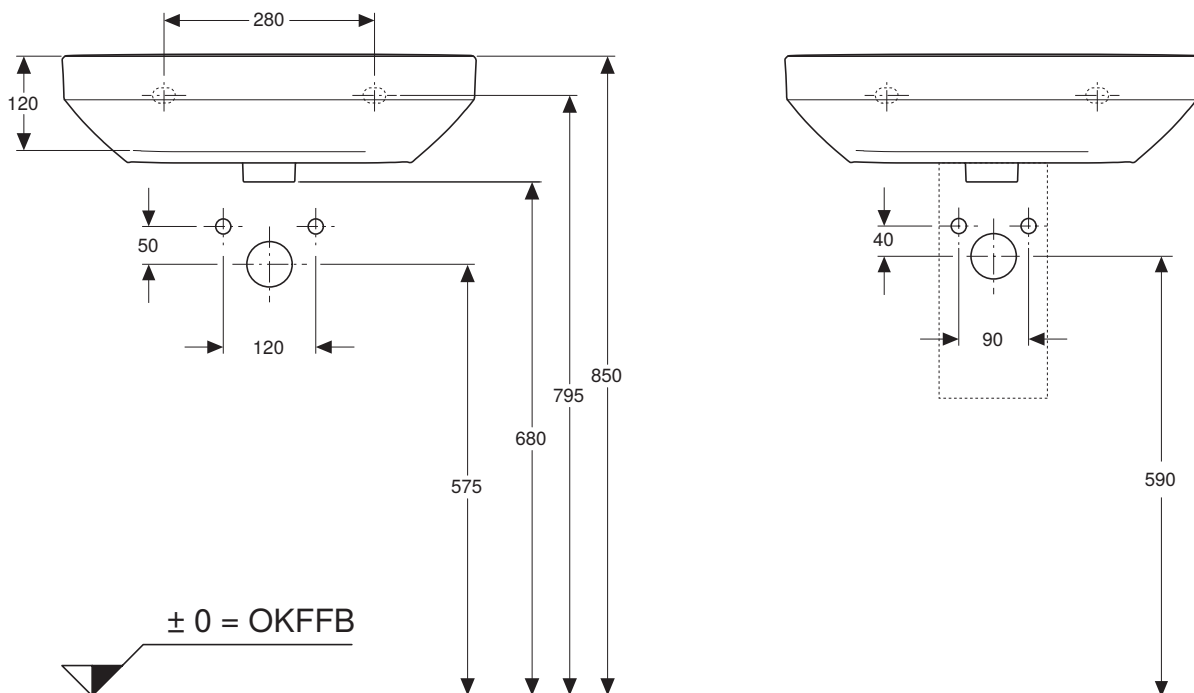

# VIGOUR

Pure Lebenskraft im Bad

969.841.00.0 (00)

clivia

Waschtisch 55x45 cm

Artikelnr.: CL55

Skala: 1:10

Datum: 03.02.2020