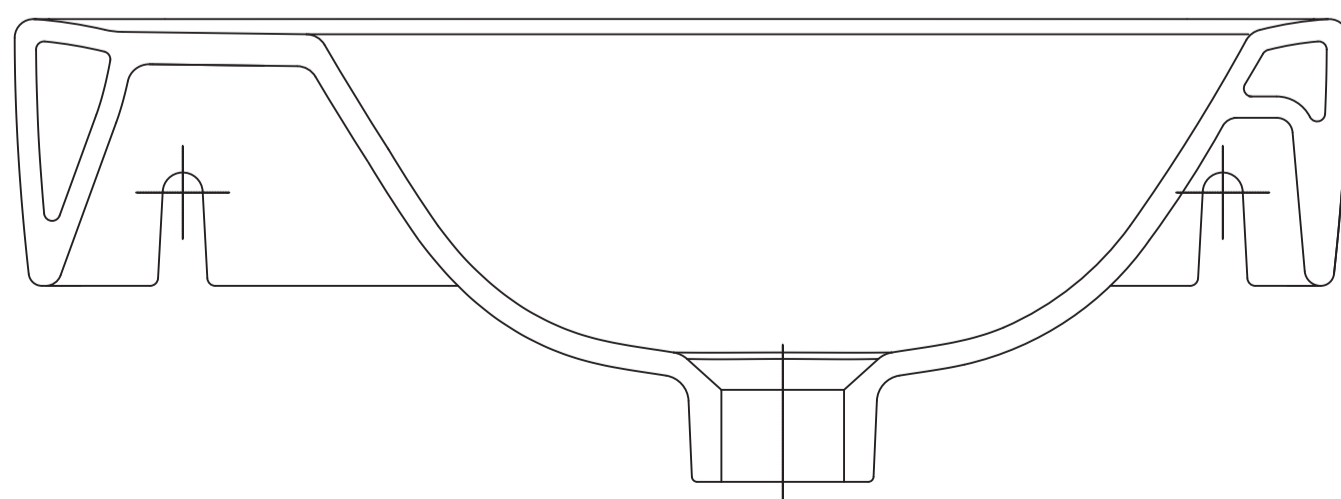

	clivia
	Waschtisch 50x25 cm
	Artikelnr.: CLE5025L
	Skala: 1:1
	Datum: 27.05.2020

	clivia
	Waschtisch 50x25 cm
	Artikelnr.: CLE5025L
	Skala: 1:1
	Datum: 27.05.2020