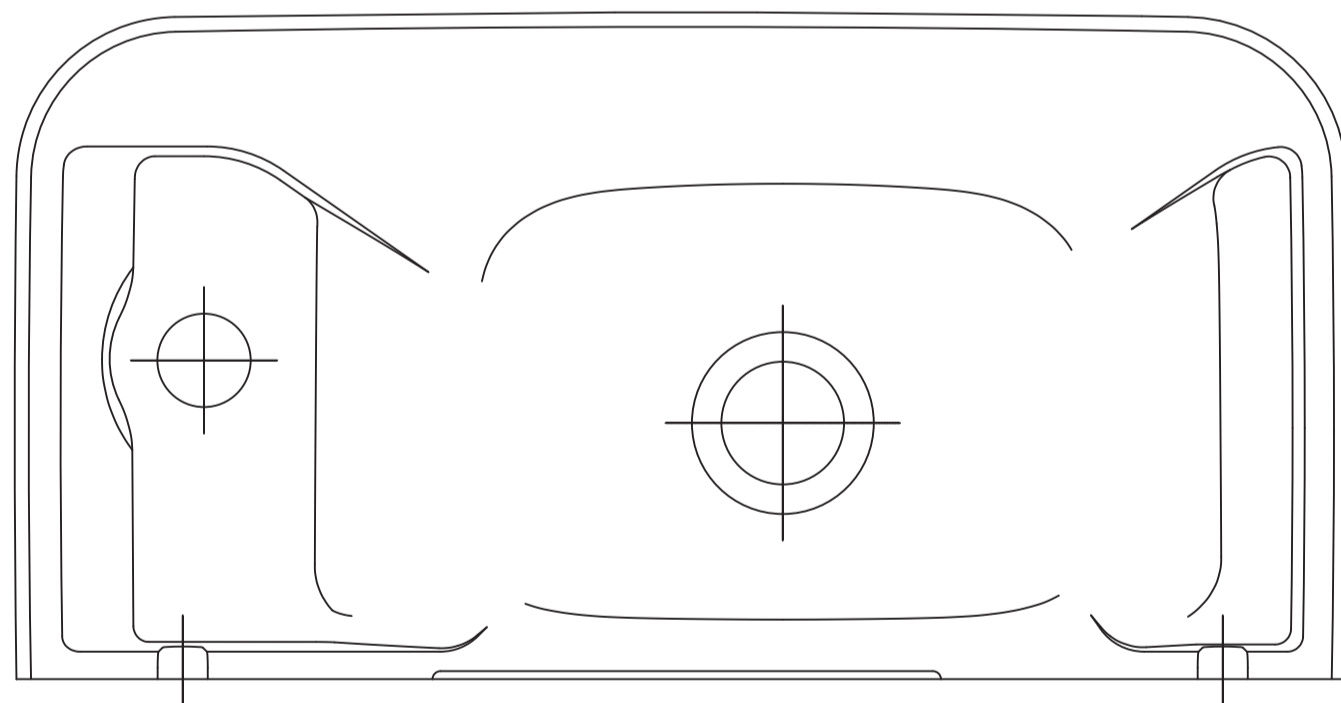

	clivia
	Waschtisch 50x25 cm
	Artikelnr.: CLE5025L
	Skala: 1:1
	Datum: 27.05.2020

	clivia
	Waschtisch 50x25 cm
	Artikelnr.: CLE5025L
	Skala: 1:1
	Datum: 27.05.2020