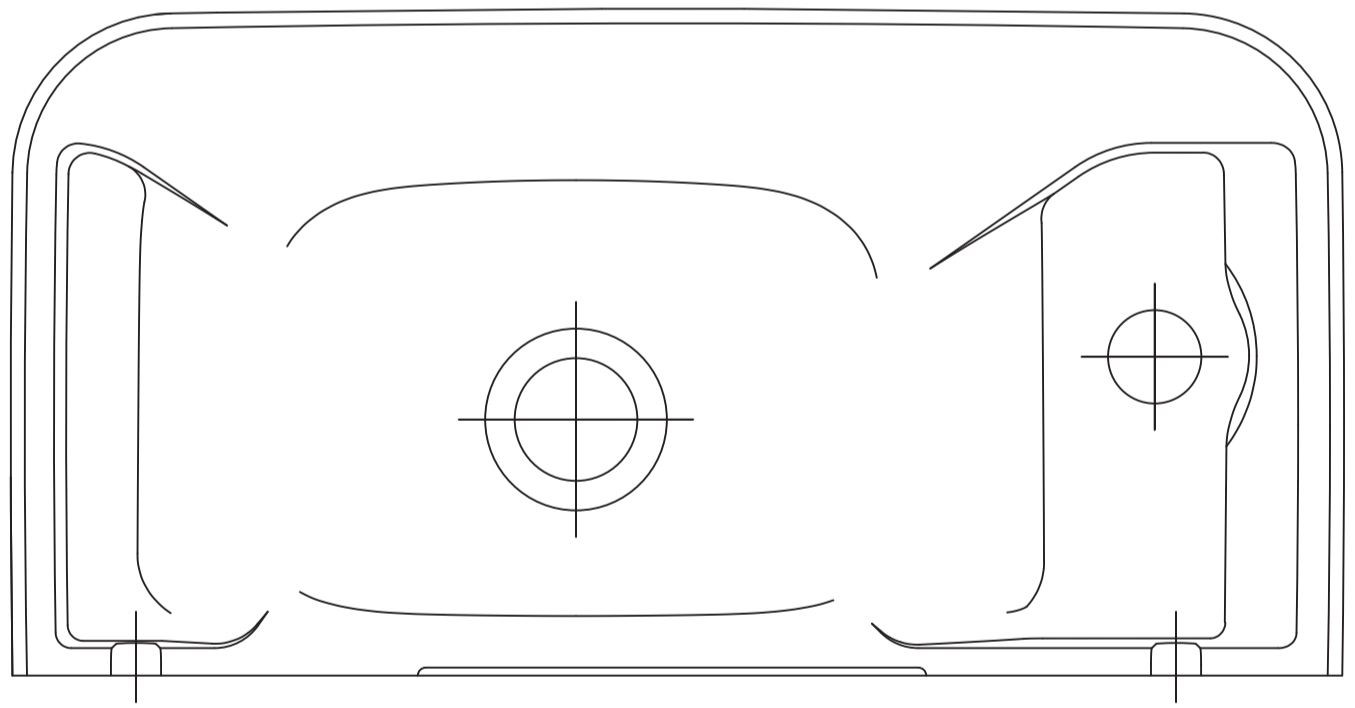

	clivia
	Waschtisch 50x25 cm
	Artikelnr.: CLE5025R
	Skala: 1:1
Datum: 27.05.2020	

	clivia
	Waschtisch 50x25 cm
	Artikelnr.: CLE5025R
	Skala: 1:1
Datum: 27.05.2020	