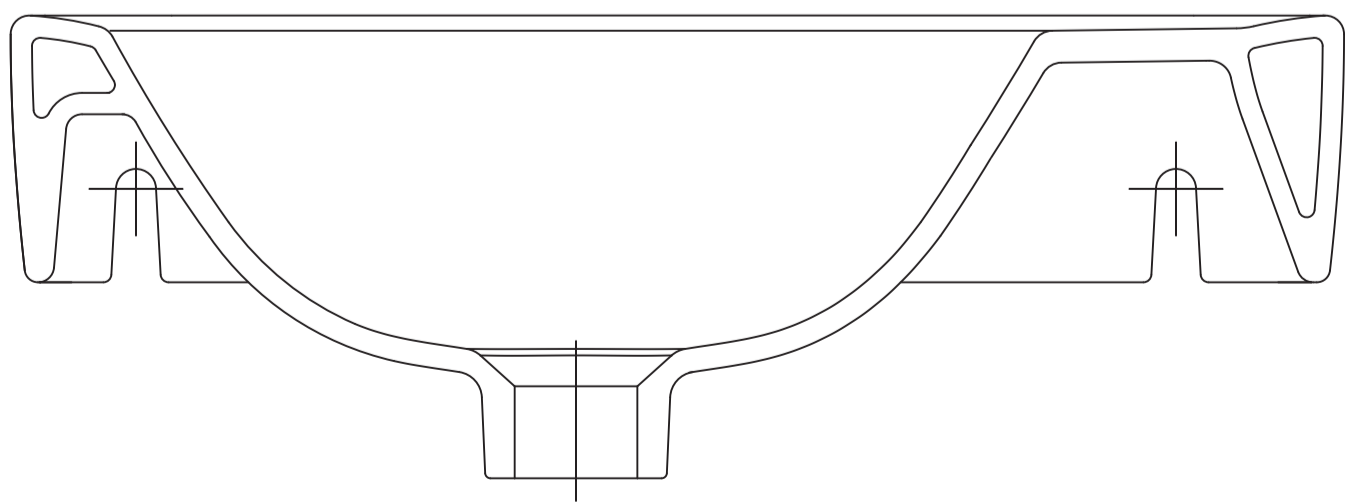

	clivia
	Waschtisch 50x25 cm
	Artikelnr.: CLE5025R
	Skala: 1:1
Datum: 27.05.2020	

	clivia
	Waschtisch 50x25 cm
	Artikelnr.: CLE5025R
	Skala: 1:1
Datum: 27.05.2020	