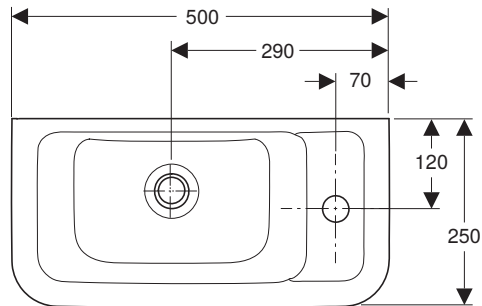

VIGOUR

Pure Lebenskraft im Bad

969.864.00.0 (00)

clivia

Waschtisch 50x25 cm

Artikelnr.: CLE5025R

Skala: 1:10

Datum: 03.02.2020