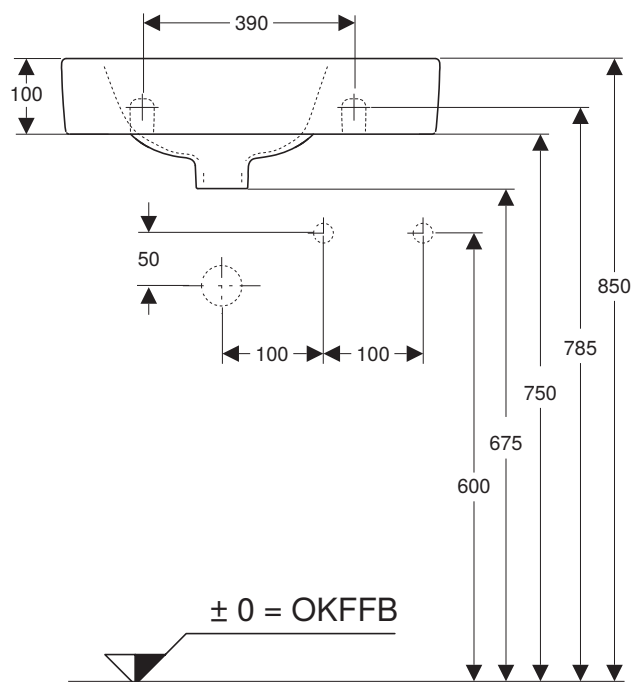

VIGOUR

Pure Lebenskraft im Bad

969.864.00.0 (00)

clivia

Waschtisch 50x25 cm

Artikelnr.: CLE5025R

Skala: 1:10

Datum: 03.02.2020