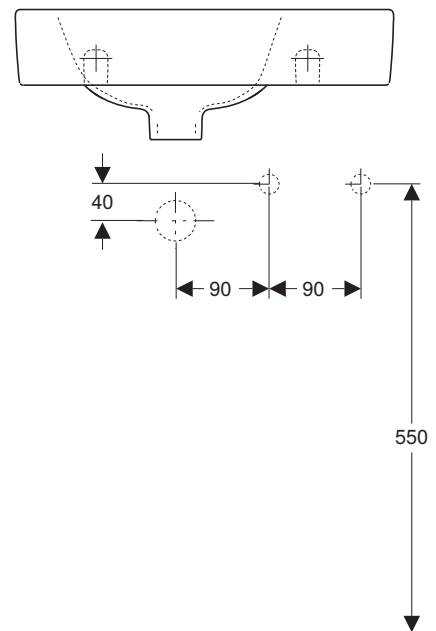

VIGOUR

Pure Lebenskraft im Bad

969.864.00.0 (00)

clivia

Waschtisch 50x25 cm

Artikelnr.: CLE5025R

Skala: 1:10

Datum: 03.02.2020