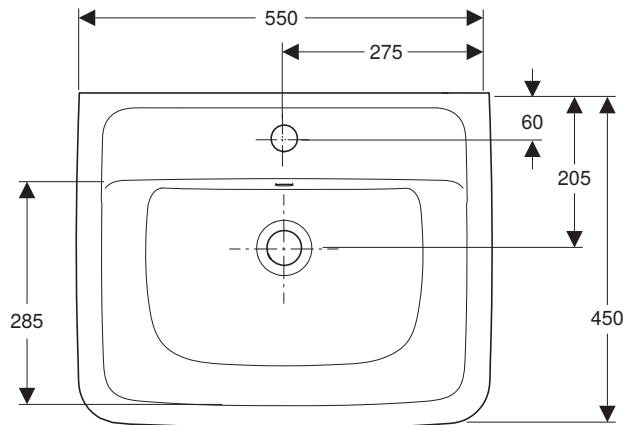

VIGOUR

Pure Lebenskraft im Bad

 969.859.00.0 (00)	clivia
	Waschtisch 55x45 cm
	Artikelnr.: CLE55
	Skala: 1:10
	Datum: 03.02.2020