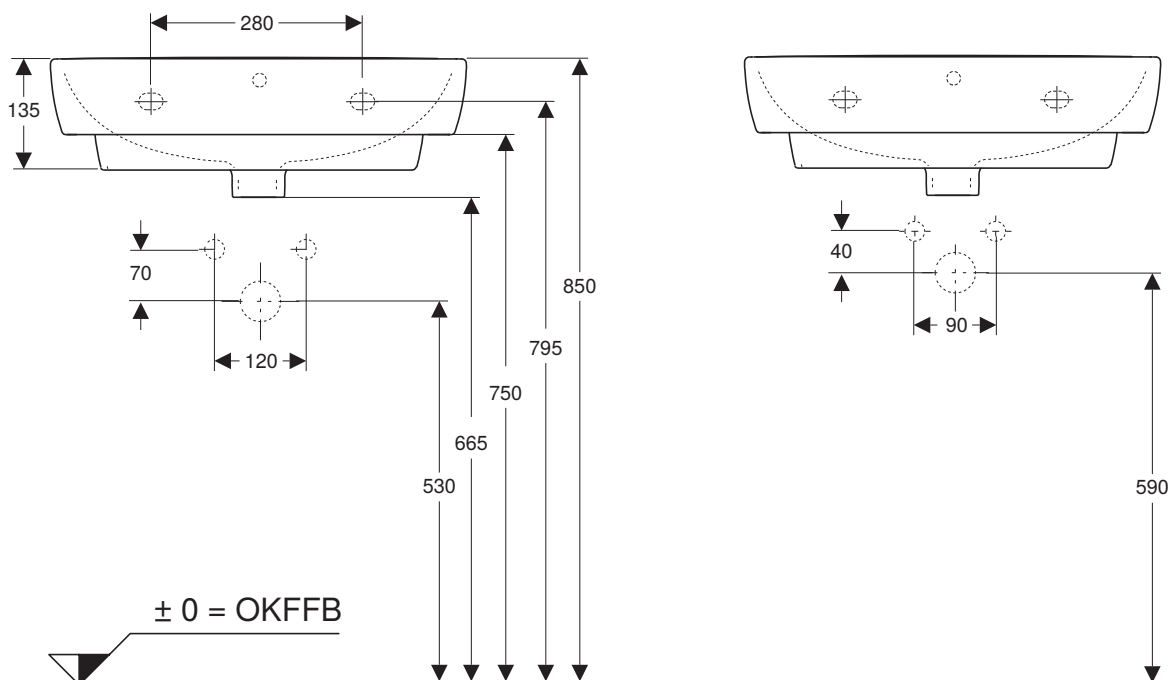

VIGOUR

Pure Lebenskraft im Bad

 969.859.00.0 (00)	clivia
	Waschtisch 55x45 cm
	Artikelnr.: CLE55
	Skala: 1:10
	Datum: 03.02.2020