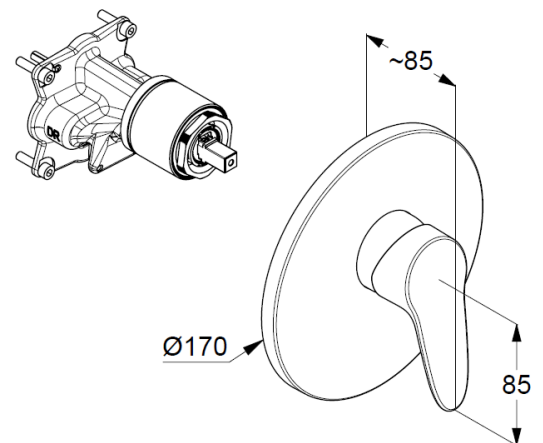

Technische Daten

Farbset Brausebatterie clivia für
VIGOUR- Box VUPK verchromt VIGOUR
Art. Nr. CLFB

Farbset-Brausebatterie
Feinbauset mit Funktionseinheit
Einhebelmischer
vertikale Wandmontage
geschlossener Hebel, Metall
Keramik Kartusche $\varnothing 41\text{mm}$
einstellbare Heißwasserbegrenzung
Durchflussmenge bei 3 bar 25 l/min.
ohne Universal-UP-Körper Art. Nr. VUPK
Hebellänge 85mm
Wandabdeckplatte $\varnothing 170\text{mm}$

Fabrikat: VIGOUR
Modell: clivia
Art. Nr. CLFB
DVGW NW-6506CP0298

Produktabbildung

Maßzeichnung

Durchflussdiagramm