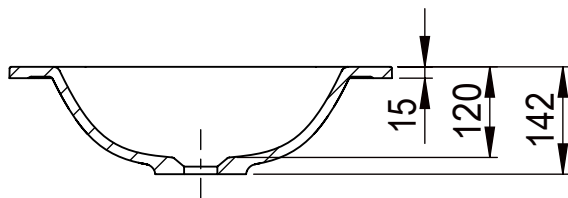

A-A

VIGOUR
Pure Lebenskraft im Bad

CLWTM50_TZ