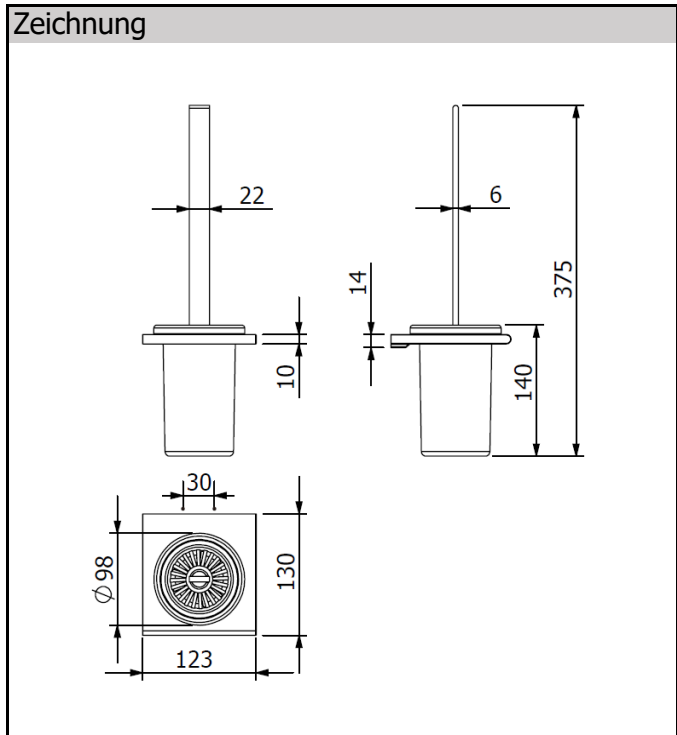

## Produktdatenblatt

Langberger Kir Bürstengarnitur

Artikelnummer: 2138025A-BP

Oberfläche: schwarz matt

**Beschreibung**  
mit schwarzem wechselbarem Bürstenkopf  
mit satiniertem Bürstenglas  
mit Schallschutzring  
mit verdeckter Befestigung  
inkl. Befestigungsmaterial

**Ersatzteile**  
2138025A-10-00-BP Ersatzbürste komplett mit Stiel  
2123025A-00-01 Ersatzbürstenglas satiniert  
202-B05 Ersatzbürstenkopf schwarz