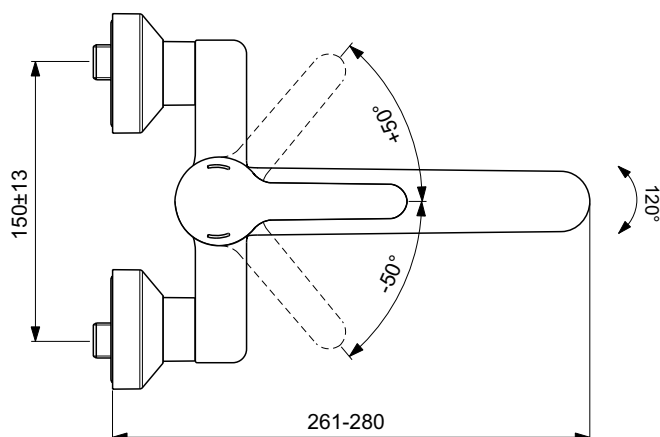

## Wand-Waschtischarmatur Aufputz

Ceraplus 2 Wand-Waschtischarmatur Aufputz

Farbe: AA - Chrom

Technologie: Firmaflow

### Mehr Produktdetails:

|                      |                               |
|----------------------|-------------------------------|
| Montage:             | Wandmontage                   |
| Funktionsweise:      | Einhebel                      |
| Zulassungen:         | DIN EN 817; DIN 4109 Gruppe 1 |
| Betriebsdruck (bar): | 3                             |
| Durchfluß (Liter):   | 5                             |
| Hahnlöcher:          | 0                             |
| Gewicht (kg):        | 2.53                          |
| Material:            | Messing, verchromt            |
| Höhe (mm):           | 180                           |