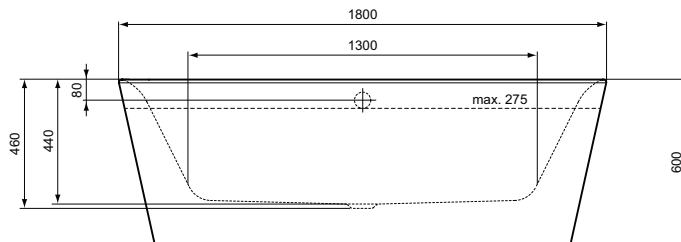

Wanne

Tonic II

Artikel-Nr.: E398201

Rechteck-Badewanne 1800x800mm, freistehend

Tonic II Rechteck-Badewanne 1800x800mm, freistehend

Farbe: 01 - Weiß (Alpin)

Eigenschaften: .

Mehr Produktdetails:

Produkttyp:	Freistehende Badewanne
Zulassungen:	DIN EN 198; DIN EN 14516; DIN EN 232
Hahnlöcher:	0
Gewicht (kg):	54,00
Material:	Sanitär-Acryl
Höhe (mm):	600
Breite (mm):	800
Länge (mm):	1800
Verpackungsbestandteil:	Badewanne+Ablaufgarnitur+-Füller
Form:	Rechteckig
Füllmenge (Liter):	290