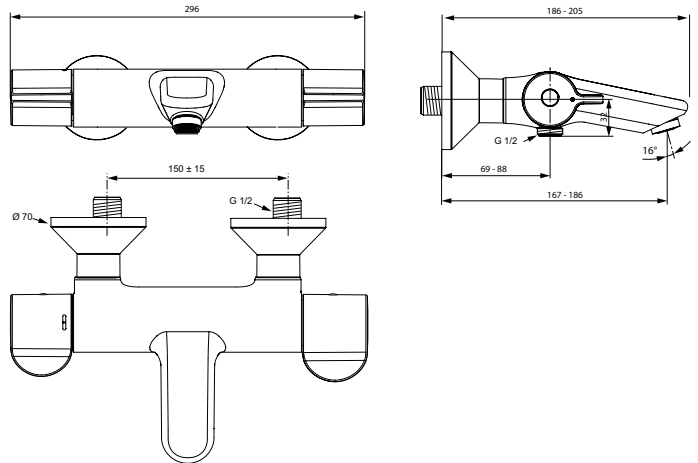

Ideal Standard

Armaturen

Ceraplus Safe

Artikel-Nr.: A6874AA

Badethermostat Aufputz

Ceraplus Safe Badethermostat Aufputz

Farbe: AA - Chrom

Eigenschaften: .Heißwassertemperaturbegrenzer
.CoolBody

Mehr Produktdetails:

Type:	Aufputz
Montage:	Wand, Aufputz
Funktionsweise:	Thermostatisch
Zulassungen:	DIN EN 200, DIN EN 1111, DIN 4109 Gruppe 1
Betriebsdruck (bar):	3
Durchfluß (L):	15,5
Gewicht (kg):	2,90
Material:	Messing
Höhe (mm):	70
Breite (mm):	296
Tiefe/Ausladung (mm):	186