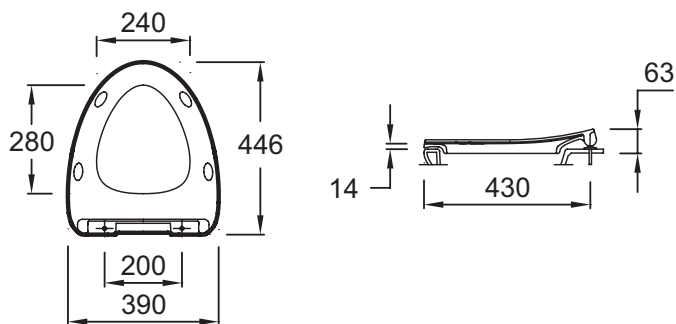

E20069

Kollektion: NOUVELLE VAGUE

Farboptionen*:

00 - Weiß

Produktmerkmale:

Produkteigenschaften

• GEWICHT: 1,8 kg

• MATERIAL: ThermoDur

Endverbraucher Benefits

• abnehmbarer Slim-WC-Sitz mit slowclose und Metallscharnieren, abnehmbar (bietet einen besseren Zugang zur Keramik und vereinfacht die Reinigung)

Technische Zeichnung

Kurzbeschreibung: Slim WC-Sitz. E20069. Kollektion: NOUVELLE VAGUE. GEWICHT: 1,8 kg. MATERIAL: ThermoDur.