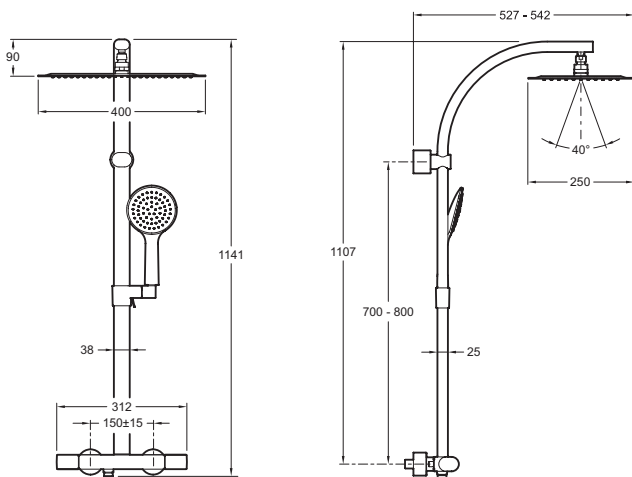

E20642

**Kollektion:** OBLO DESIGN

**Farboptionen\*:**

CP - Chrom Poliert

**Produktmerkmale:**

## Produkteigenschaften

- MASSE: 114 x 39,50 x 11,90 cm
- INSTALLATIONSART: Wandmontage
- BETÄTIGUNGSMECHANISMUS: Thermostatkartusche
- GEWICHT: 8,5 kg
- DURCHFLUSSMENGE: Kopfbrause 10 l/min., Handdusche 10 l/min.

## Endverbraucher Benefits

- Kopfbrause 40 x 25 cm (Messing verchromt), komplett verchromte Handdusche Ø 120 mm, Oblo Duschthermostat, maximale Temperatur 50° C, Sicherheitssperre bei 38° C

## Technische Zeichnung

Kurzbeschreibung: Duschsäule mit Duschthermostat. E20642. Kollektion: OBLO DESIGN. MASSE: 114 x 39,50 x 11,90 cm. GEWICHT: 8,5 kg. INSTALLATIONSART: Wandmontage. DURCHFLUSSMENGE: Kopfbrause 10 l/min., Handdusche 10 l/min.. BETÄTIGUNGSMECHANISMUS: Thermostatkartusche.