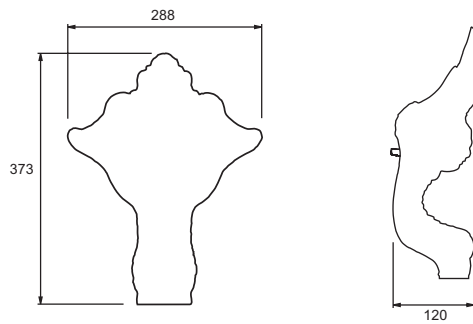

Technische Zeichnung

Kurzbeschreibung: Badewannen Füße. E4010N. Kollektion: CLEO. GEWICHT: 23,2 kg. MATERIAL: Guss.