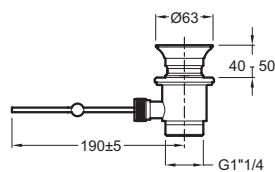

E97347

Kollektion: AVID

Farboptionen*:

CP - Chrom Poliert

BN - Vibrant brushed nickel

Produktmerkmale:

Produkteigenschaften

- **GEWICHT:** 2,6 kg
- **ART:** Einhebelmischer
- **BETÄTIGUNGSMECHANISMUS:** Keramik-Kartusche
- **INSTALLATIONSART:** 1-Loch
- **DURCHFLUSSMENGE:** 5 l/min.

Endverbraucher Benefits

- inkl. Exzenter-Ablauf, kalkabweisender Luftsprudler

Technische Zeichnung

Kurzbeschreibung: 1-Loch Waschtischmischer, hoch. E97347. Kollektion: AVID. GEWICHT: 2,6 kg. INSTALLATIONSART: 1-Loch. ART: Einhebelmischer. DURCHFLUSSMENGE: 5 l/min.. BETÄTIGUNGSMECHANISMUS: Keramik-Kartusche.