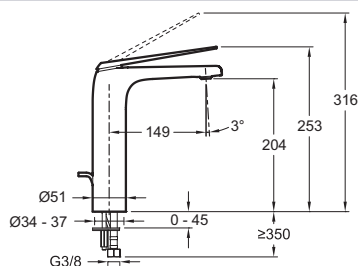

E97347

Kollektion: AVID

Farboptionen*:

CP - Chrom Poliert

BN - Vibrant brushed nickel

Produktmerkmale:

Produkteigenschaften

- **GEWICHT:** 2,6 kg
- **ART:** Einhebelmischer
- **BETÄTIGUNGSMECHANISMUS:** Keramik-Kartusche
- **INSTALLATIONSART:** 1-Loch
- **DURCHFLUSSMENGE:** 5 l/min.

Endverbraucher Benefits

- inkl. Exzenter-Ablauf, kalkabweisender Luftsprudler

Technische Zeichnung

Kurzbeschreibung: 1-Loch Waschtischmischer, hoch. E97347. Kollektion: AVID. GEWICHT: 2,6 kg. INSTALLATIONSART: 1-Loch. ART: Einhebelmischer. DURCHFLUSSMENGE: 5 l/min.. BETÄTIGUNGSMECHANISMUS: Keramik-Kartusche.