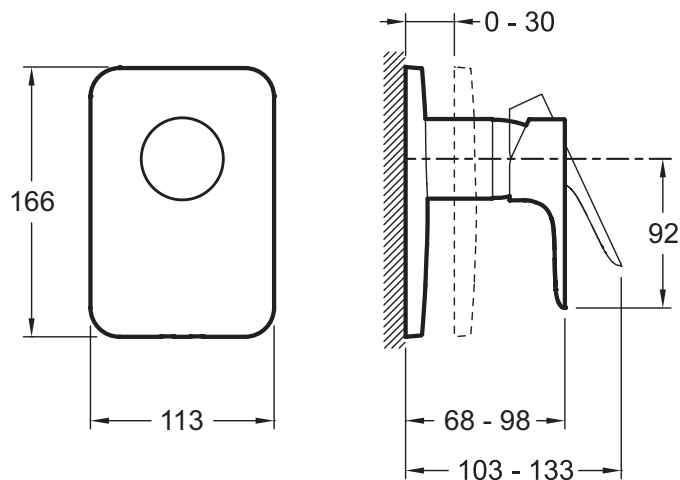

E98705

Kollektion: ALEO

Farboptionen*:

CP - Chrom Poliert

Produkteigenschaften

- MASSE: 24,50 x 16,50 x 11,50 cm
- INSTALLATIONSART: Unterputzmontage
- GEWICHT: 2 kg

Endverbraucher Benefits

- inkl. Einhebel-Mischsystem mit Keramik-Kartusche, Rückflussverhinderer (eigensicher), DVGW geprüft: NW-6512CP0427, passend zu Modulo Unterputz-Grundkörper

Dazu erforderliche Produkte

- 98699D: Unterputz-Grundkörper

Technische Zeichnung

Kurzbeschreibung: Fertigmontageset - Dusche. E98705. Kollektion: ALEO. MASSE: 24,50 x 16,50 x 11,50 cm. GEWICHT: 2 kg. INSTALLATIONSART: Unterputzmontage.