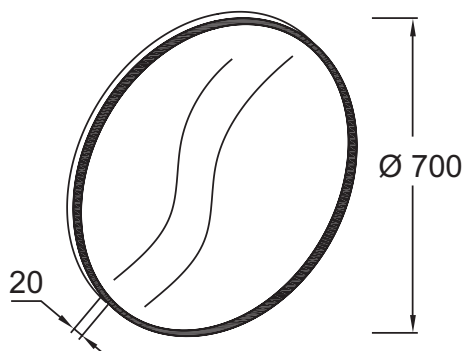

EB1177

Kollektion: ODÉON RIVE GAUCHE

Farboptionen*:

BLV - Incomparable black

Produkteigenschaften

• GEWICHT: 6,3 kg

• MATERIAL: N/A

Endverbraucher Benefits

• Spiegel Rund mit MDF-Rahmen in schwarz

Technische Zeichnung

Kurzbeschreibung: Spiegel 70 cm, Rahmen schwarz. EB1177. Kollektion: ODÉON RIVE GAUCHE. GEWICHT: 6,3 kg. MATERIAL: N/A.