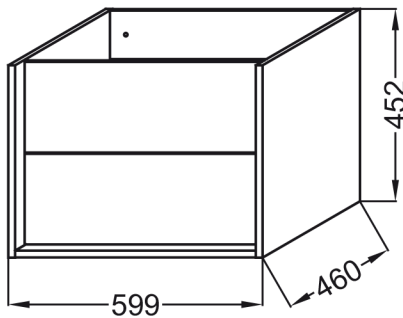

### Produkteigenschaften

- MAßE: 60 x 46 x 45 cm
- MATERIAL: Lackiert, Melamin glänzend oder Melamin Holzdekor

- GEWICHT: 23 kg
- INSTALLATIONSART: Wandmontage

### Dazu erforderliche Produkte

- EXBH112: 1-Loch Waschtisch 60 cm
- EB1589: Paar Handgriffe 20 cm für Möbel

### Technische Zeichnung

Kurzbeschreibung: Unterbauschrank 60 cm, 2 Schubladen, ohne Handgriffe  
 . EB1583-N18. Kollektion: VIVIENNE. MAßE: 60 x 46 x 45 cm. GEWICHT: 23 kg. MATERIAL: Lackiert, Melamin glänzend oder Melamin Holzdekor. INSTALLATIONSART: Wandmontage.