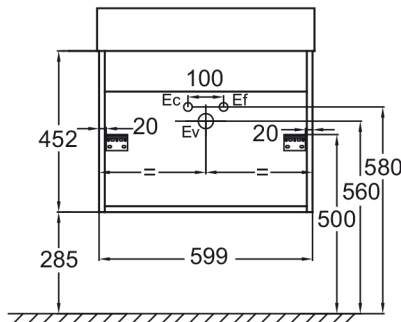

### Produkteigenschaften

- MAßE: 60 x 46 x 45 cm
- MATERIAL: Lackiert, Melamin glänzend oder Melamin Holzdekor

- GEWICHT: 23 kg
- INSTALLATIONSART: Wandmontage

### Dazu erforderliche Produkte

- EXBH112: 1-Loch Waschtisch 60 cm
- EB1589: Paar Handgriffe 20 cm für Möbel

### Technische Zeichnung

Kurzbeschreibung: Unterbauschrank 60 cm, 2 Schubladen, ohne Handgriffe  
 . EB1583-N18. Kollektion: VIVIENNE. MAßE: 60 x 46 x 45 cm. GEWICHT: 23 kg. MATERIAL: Lackiert, Melamin glänzend oder Melamin Holzdekor. INSTALLATIONSART: Wandmontage.