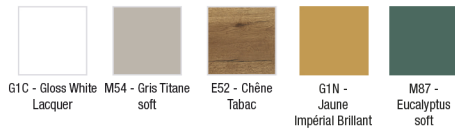

EB1585-N18

Kollektion: VIVIENNE

Farboptionen*:

Produktmerkmale:

Produkteigenschaften

- MAßE: 100 x 46 x 45 cm
- MATERIAL: Lackiert, Melamin glänzend oder Melamin Holzdekor

- GEWICHT: 27 kg
- INSTALLATIONSART: Wandmontage

Endverbraucher Benefits

- 2 Schubladen mit slow-close
- Schubladenfronten wählbar in verschiedenen Farben
- Korpusfarbe in White (N18)
- Handgriffe in verschiedenen Farben separat erhältlich

Dazu erforderliche Produkte