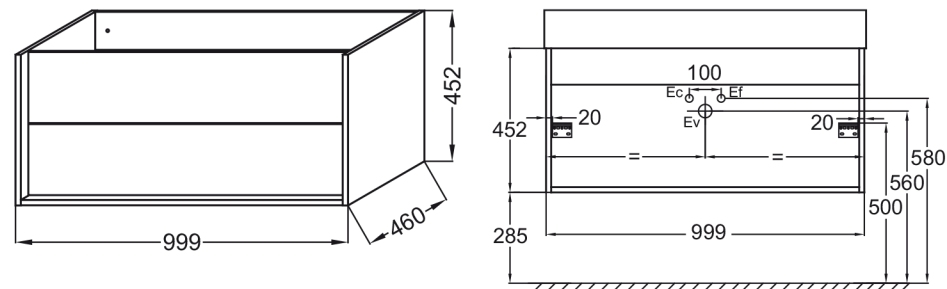

EB1585-N18

Kollektion: VIVIENNE

Farboptionen*:

Produktmerkmale:

Produkteigenschaften

- MAßE: 100 x 46 x 45 cm
- MATERIAL: Lackiert, Melamin glänzend oder Melamin Holzdekor

- GEWICHT: 27 kg
- INSTALLATIONSART: Wandmontage

Endverbraucher Benefits

- 2 Schubladen mit slow-close
- Schubladenfronten wählbar in verschiedenen Farben
- Korpusfarbe in White (N18)
- Handgriffe in verschiedenen Farben separat erhältlich

Dazu erforderliche Produkte

- EXBJ112: 1-Loch Waschtisch 100 cm
- EB1589: Paar Handgriffe 20 cm für Möbel

Dazu passende Produkte

- EB1588: Möbelfüße (Paar)

Technische Zeichnung

Kurzbeschreibung: Unterbauschrank 100 cm, 2 Schubladen, ohne Handgriffe
 . EB1585-N18. Kollektion: VIVIENNE. MAßE: 100 x 46 x 45 cm. GEWICHT: 27 kg. MATERIAL: Lackiert, Melamin glänzend oder Melamin Holzdekor. INSTALLATIONSART: Wandmontage.