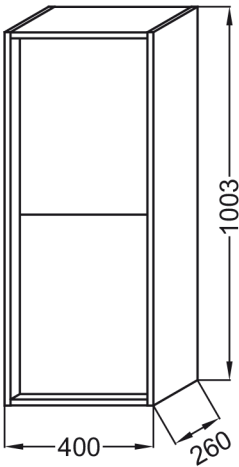

Produktmerkmale:

Produkteigenschaften

- **MAßE:** 40 x 26 x 100 cm
- **MATERIAL:** Lack- und Melaminbeschichtung
- **GEWICHT:** 19 kg
- **INSTALLATIONSART:** Wandmontage

Endverbraucher Benefits

- 2 slow close Türen (beidseitig verwendbar)
- 2 herausnehmbare Glasböden
- Innenausstattung in grau
- Handgriffe wählbar in verschiedenen Farben
- Korpus Farbe: Chêne Tabac (E52)

Dazu erforderliche Produkte

- EB1579: Badmöbelgriffe 10 cm (Paar)

Technische Zeichnung

Kurzbeschreibung: Seitenschrank 40 cm, 2T. EB1587-E52. Kollektion: VIVIENNE. MAßE: 40 x 26 x 100 cm. GEWICHT: 19 kg. MATERIAL: Lack- und Melaminbeschichtung. INSTALLATIONSART: Wandmontage.